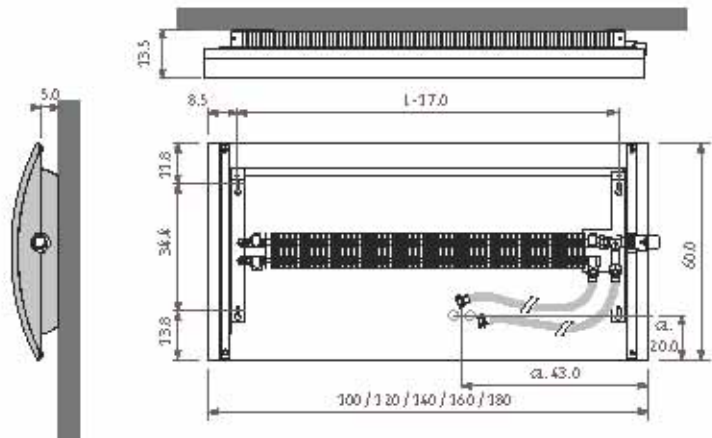

ВНИМАНИЕ!

На всю продукцию
каталога наценка **26%**

Гео горизонтальный

Гео горизонтальный

Размеры

GEHW_Geo Horizontal Wall

(горизонтальный настенный)

Диапазон размеров

Подсоединения

- поставляется полностью собранным и готовым к монтажу
- включая правостороннее подсоединение с клапаном Jaga
- хромированная головка TRV
- удлинительная трубка
- гибкие шланги 1/2 (длина = 60 см) для подсоединения к стене

Цены и теплоотдача

Гео горизонтальный

код высоты длина цвет
 КОД ЗАКАЗА: GENW. 060 100. XXX

H		L 100	120	140	160	180
060	75/65/20	1099	1375	1652	1924	2191
	95/85/20	1746	2176	2605	3022	3429
	ст. цвет €	1293,10	1357,80	1422,60	1487,30	1537,60

Стандартная поставка

- со встроенным теплообменником Low H₂O
- гибкие шланги 1/2" (длина = 60 см) для подсоединения к стене
- удлиненный воздушный клапан и заглушка 1/2"
- винты и заглушки
- клапан Jag а с хромированной термостатической головкой Deco и удлинительной трубкой