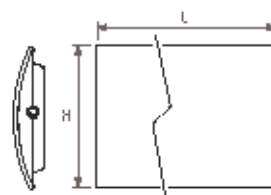

Цены и теплоотдача

Гео горизонтальный

код высоты   длина   цвет
КОД ЗАКАЗА: GENW. 060 100. XXX

H		L 100	120	140	160	180
060	75/65/20	1099	1375	1652	1924	2191
	95/85/20	1746	2176	2605	3022	3429
	ст. цвет €	1293,10	1357,80	1422,60	1487,30	1537,60

Стандартная поставка

- со встроенным теплообменником Low H₂O
- гибкие шланги 1/2" (длина = 60 см) для подсоединения к стене
- удлиненный воздушный клапан и заглушка 1/2"
- винты и заглушки
- клапан Jag а с хромированной термостатической головкой Deco и удлинительной трубкой

Стандартные цвета:

- черный 603
- песочный 604
- маговый чёрный 613