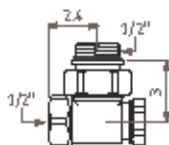

Стандартные цвета:

- черный 603
- песочный 604
- маговый чёрный 613

Дополнительные опции

Запорный вентиль 1/2" 90°, подсоединение к стене _____

КОД		€
5090.110	никелированный	6,85

Выходные данные измерены в соответствии со стандартом EN442, при температуре воды 75/65 и комнатной температуре 20°C (ΔT=50).