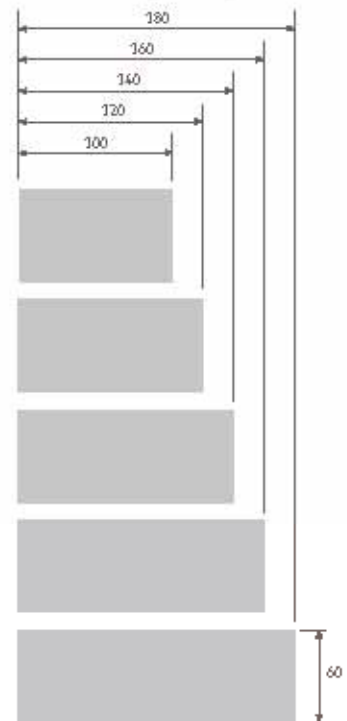

ВНИМАНИЕ!

На всю продукцию
каталога наценка **26%**

Гео горизонтальный

Гео горизонтальный

Размеры

GEHW_Geo Horizontal Wall

(горизонтальный настенный)

Диапазон размеров

Подсоединения

- поставляется полностью собранным и готовым к монтажу
- включая правостороннее подсоединение с клапаном Jaga
- хромированная головка TRV
- удлинительная трубка
- гибкие шланги 1/2 (длина = 60 см) для подсоединения к стене

Цены и теплоотдача

Гео горизонтальный

код высоты длина цвет
 КОД ЗАКАЗА: GENW. 060 100. XXX

H		L 100	120	140	160	180
060	75/65/20	1099	1375	1652	1924	2191
	95/85/20	1746	2176	2605	3022	3429
	ст. цвет €	1293,10	1357,80	1422,60	1487,30	1537,60