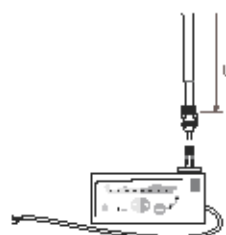

Электронагреватель Eco Comfort

КОД	ВАТТ	L	€
9096.70	600	55.0	251,00
9096.71	750	60.0	252,10
9096.72	900	69.5	259,00
9096.73	1000	72.0	265,60
9096.74	1250	85.0	265,90
9096.75	1500	96.5	269,60

Подключение электронагревателя

- Установите вертикально электронагреватель в гнездо 1 или 8. Прилагаемый клапан сброса давления устанавливается в гнездо 4 или 5 (3 бара).
- Не включайте радиатор до тех пор, пока он не будет до конца заполнен водой.
- Долейте воду до верха после первого полного прогрева радиатора.