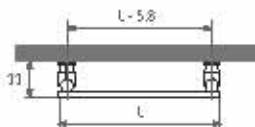

Радиаторы Aristocrat_Wave_Nautica

Размеры

ARIW_Aristocrat Wall
(настенный)

NAUW_Nautica Wall
(настенный)

WAWW_Wave Wall
(настенный)