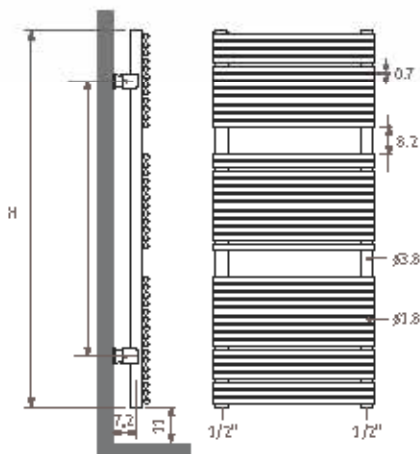

Подсоединения

Стандартное подсоединение:

Код 18

Подсоединение 18 или 81.

Диапазон размеров

ARIW_Aristocrat Wall

NAUW_Nautica Wall

WAWW_Wave Wall