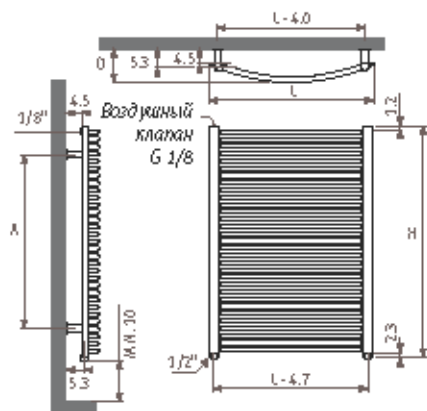

Accolade Paris

ВНИМАНИЕ!

На всю продукцию
каталога наценка **26%**

66

Accolade Deco

Радиатор Accolade

Размеры

ACSW_Accolade Sani Wall (настенный)

Размеры в см

L	50	65	80	95
D	10.3	10.6	10.7	11.0

Размеры в см

H	89.1	122.7	153.5	181.5	215.1
A	67.0	101.0	131.5	137.0	137.0

ACDW_Accolade Deco Wall (настенный)

Размеры в см

L	50	65	80	95
D	10.3	10.6	10.7	11.0

Размеры в см

H	89.1	122.7	153.5	181.5	215.1
A	67.0	101.0	131.5	137.0	137.0

Диапазон размеров

ACSW_Accolade Sani / Accolade Deco Wall (настенный)

Подсоединения

Код: 1-я цифра = подающая
2-я цифра = обратная