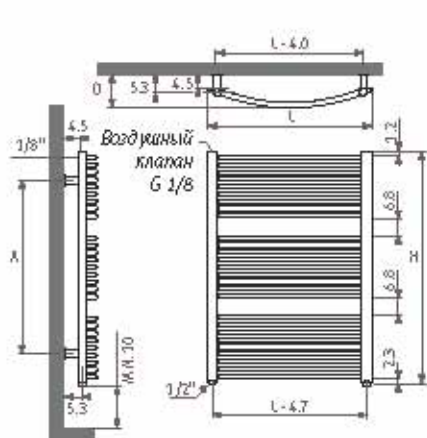

Accolade Paris

ВНИМАНИЕ!

На всю продукцию
каталога наценка **26%**

66

Accolade Deco

Радиатор Accolade

Размеры

ACSW_Accolade Sani Wall (настенный)

Размеры в см

L	50	65	80	95
D	10.3	10.6	10.7	11.0

Размеры в см

H	89.1	122.7	153.5	181.5	215.1
A	67.0	101.0	131.5	137.0	137.0

ACDW_Accolade Deco Wall (настенный)

Размеры в см

L	50	65	80	95
D	10.3	10.6	10.7	11.0

Размеры в см

H	89.1	122.7	153.5	181.5	215.1
A	67.0	101.0	131.5	137.0	137.0

Диапазон размеров

ACSW_Accolade Sani / Accolade Deco Wall (настенный)

Подсоединения

Код: 1-я цифра = подающая
2-я цифра = обратная

Accolade Deco

код высота длина цвет подл.
КОД ЗАКАЗА: ACDW. 089 050. XXX /18

H		L050	065	080	095
089	75/65/20	565	715	864	1014
	95/85/20	873	1103	1332	1563
	€	460,10	536,40	559,40	589,00
	€	529,10	616,90	643,30	677,30
122	75/65/20	750	964	1178	1392
	95/85/20	1162	1486	1811	2136
	€	576,90	613,50	650,90	687,50
	€	663,40	705,50	748,90	790,60
153	75/65/20	920	1185	1450	1715
	95/85/20	1428	1825	2222	2620
	€	658,30	699,60	741,80	782,90
	€	757,10	804,50	852,90	900,30
181	75/65/20	1076	1380	1683	1987
	95/85/20	1674	2124	2573	3024
	€	719,00	766,50	818,60	870,90
	€	826,90	881,50	941,30	1001,50
215	75/65/20	1267	1607	1947	2287
	95/85/20	1976	2471	2968	3464
	€	826,30	896,40	965,80	1035,90
	€	950,20	1030,90	1110,80	1191,30