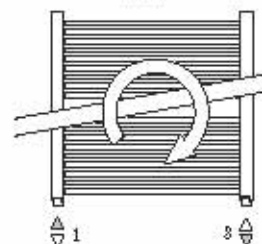

Размеры в см

L	50	65	80	95
D	10.3	10.6	10.7	11.0

Размеры в см

H	89.1	122.7	153.5	181.5	215.1
A	67.0	101.0	131.5	137.0	137.0

ACDW_Accolade Deco Wall (настенный)

Размеры в см

L	50	65	80	95
D	10.3	10.6	10.7	11.0

Размеры в см

H	89.1	122.7	153.5	181.5	215.1
A	67.0	101.0	131.5	137.0	137.0

Диапазон размеров

ACSW_Accolade Sani / Accolade Deco Wall (настенный)

Подсоединения

Код: 1-я цифра = подающая
2-я цифра = обратная