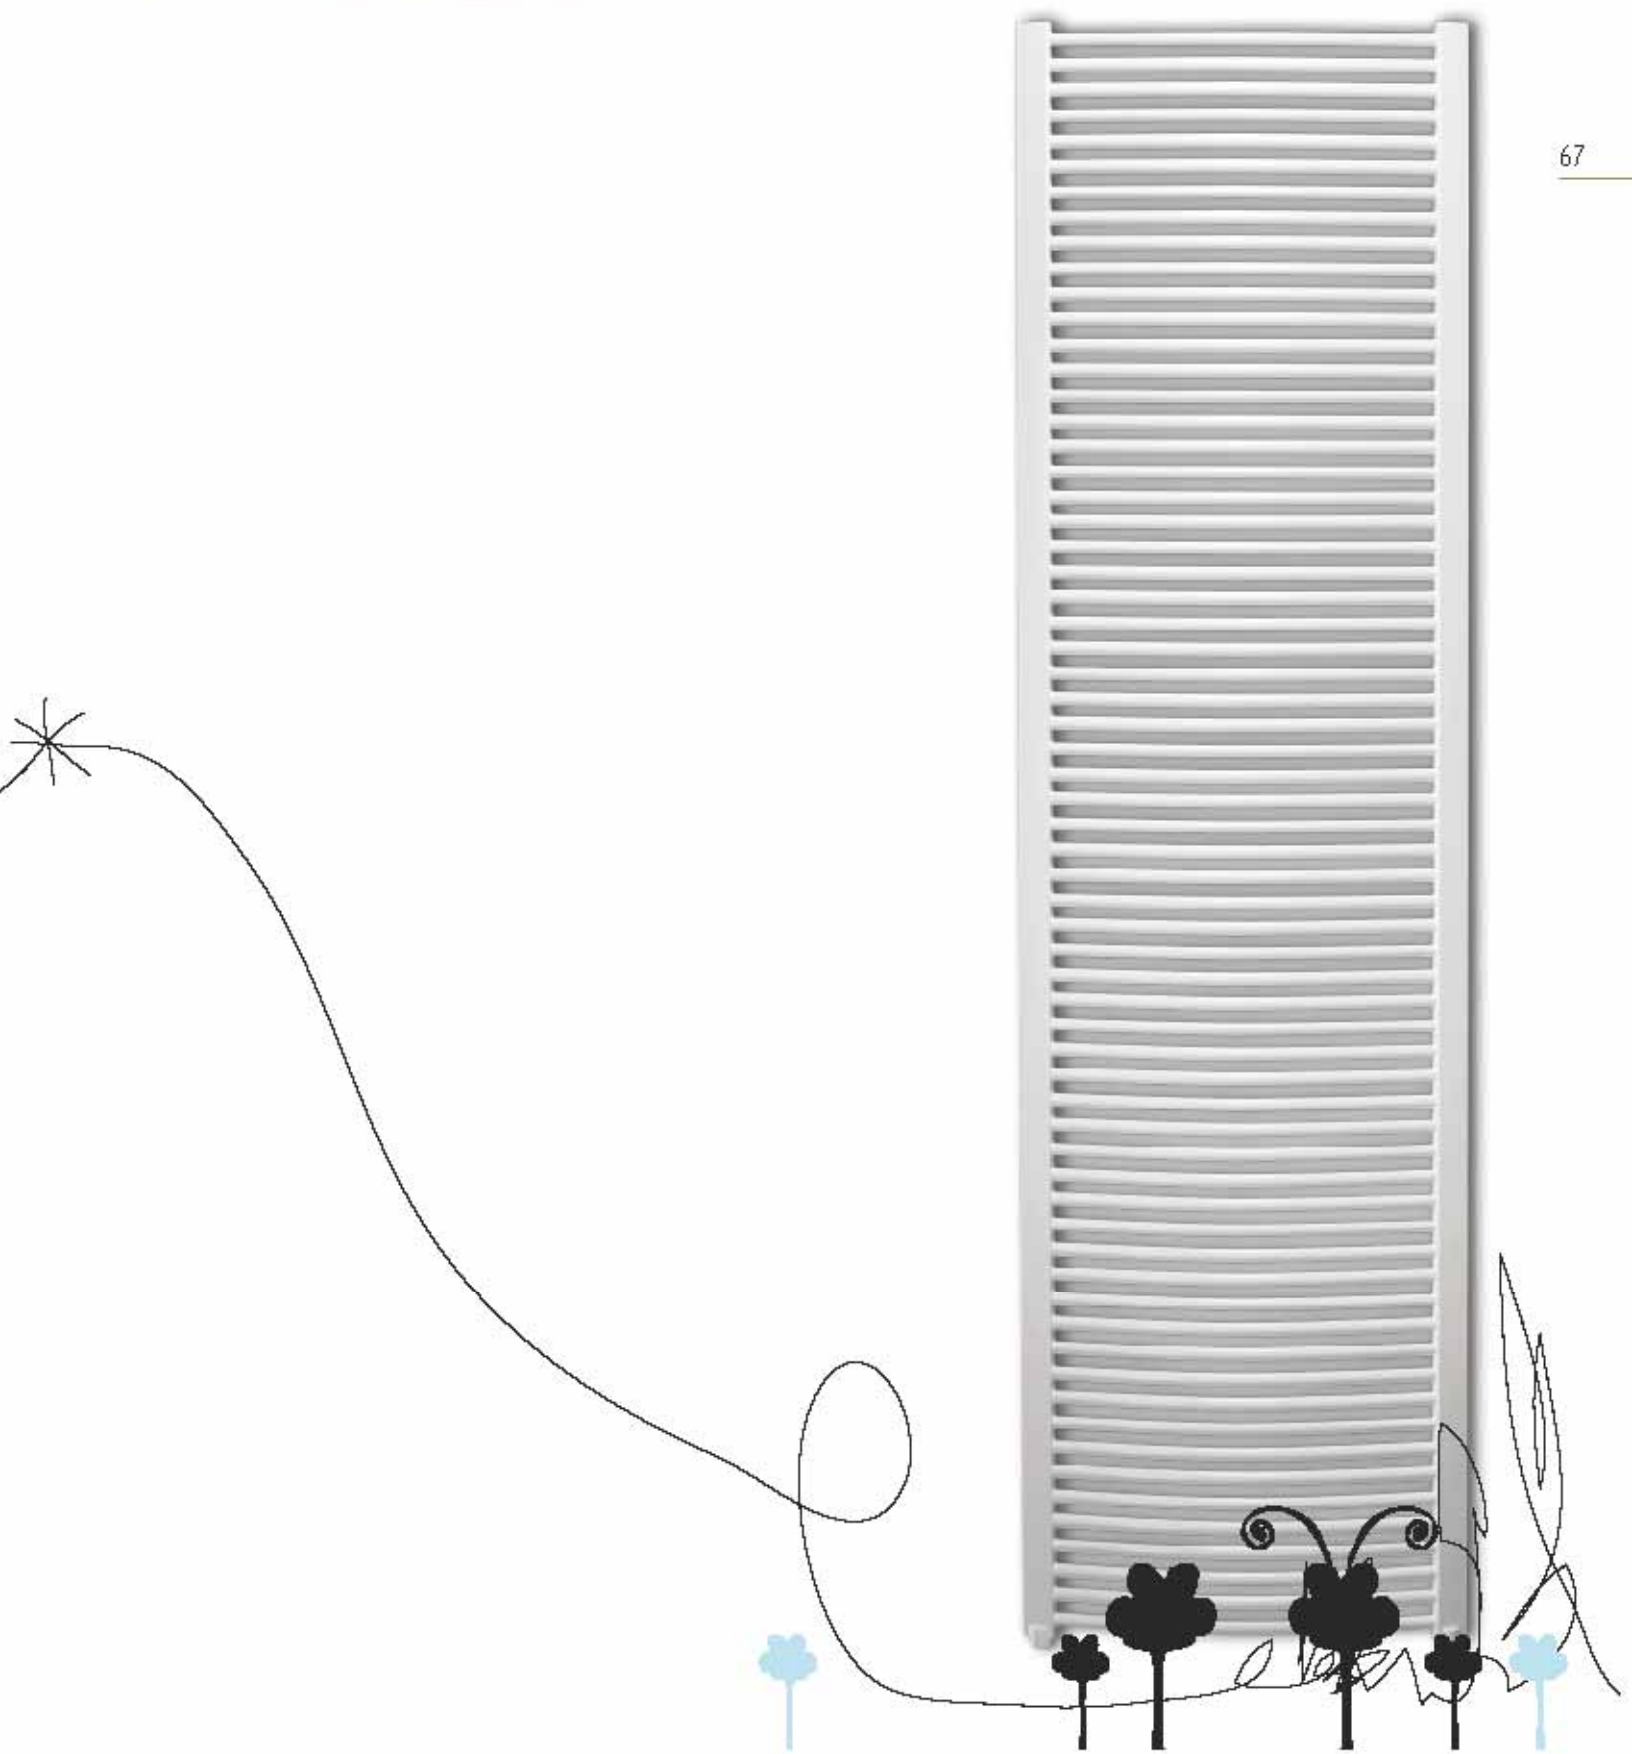

Accolade Paris

ВНИМАНИЕ!

На всю продукцию
каталога наценка **26%**

66

Accolade Deco

Радиатор Accolade

Размеры

ACSW_Accolade Sani Wall (настенный)

Размеры в см

L	50	65	80	95
D	10.3	10.6	10.7	11.0

Размеры в см

H	89.1	122.7	153.5	181.5	215.1
A	67.0	101.0	131.5	137.0	137.0

ACDW_Accolade Deco Wall (настенный)

Размеры в см

L	50	65	80	95
D	10.3	10.6	10.7	11.0

Размеры в см

H	89.1	122.7	153.5	181.5	215.1
A	67.0	101.0	131.5	137.0	137.0

Диапазон размеров

ACSW_Accolade Sani / Accolade Deco Wall (настенный)

Подсоединения

Код: 1-я цифра = подающая
2-я цифра = обратная

Стандартное подключение

Код 18

Подсоединение 18 или 81.

Верхнее концевое подсоединение

Радиатор Accolade представляет собой симметричный блок и может устанавливаться в любом положении. В обратном контуре должна монтироваться вставная трубка. Она поставляется без дополнительной платы, если в коде заказа указать код 45 или 54 вместо кода 18; всегда устанавливайте клапан для выпуска воздуха.