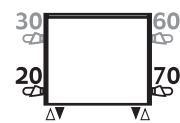

Настенная модель_тип 15

код высота длина тип цвет
КОД ЗАКАЗА: STRW. 020 050 15. xxx

H		L 050	060	070	080	090	100	110	120	140	160	180	200	240	280
020	75/65/20	545	654	763	872	981	1090	1199	1308	1526	1744	1962	2180	2616	3052
	95/85/20	875	1050	1225	1400	1575	1751	1926	2101	2451	2801	3151	3501	4201	4902
	ст. цвет €	128,60	138,30	156,30	169,60	180,20	195,90	207,10	224,10	245,40	293,30	319,60	365,30	457,60	515,00
	другие €	157,00	168,30	188,30	204,30	216,80	234,20	247,10	268,90	292,20	348,70	380,10	433,10	542,90	611,00
035	75/65/20	735	882	1029	1176	1323	1470	1617	1764	2058	2352	2646	2940	3528	4116
	95/85/20	1173	1408	1643	1877	2112	2347	2581	2816	3285	3755	4224	4693	5632	6570
	ст. цвет €	140,50	151,10	169,70	183,50	195,60	211,50	223,50	240,60	265,10	315,00	343,10	390,30	487,20	547,50
	другие €	173,20	186,00	206,80	223,60	238,30	256,10	270,10	292,10	319,50	379,00	413,00	468,20	584,20	656,60
050	75/65/20	867	1040	1214	1387	1561	1734	1907	2081	2428	2774	3121	3468	4162	4855
	95/85/20	1376	1651	1927	2201	2478	2752	3027	3303	3854	4403	4954	5504	6606	7706
	ст. цвет €	150,10	161,20	180,80	195,30	207,70	224,10	237,00	254,80	282,20	334,60	363,90	412,30	513,90	577,20
	другие €	186,20	199,60	221,90	239,80	255,00	273,40	288,80	311,80	342,90	406,10	441,90	498,90	621,20	698,10
065	75/65/20	961	1153	1345	1538	1730	1922	2114	2306	2691	3075	3460	3844	4613	5382
	95/85/20	1516	1819	2122	2426	2729	3032	3335	3638	4245	4851	5459	6064	7278	8491
	ст. цвет €	160,90	172,60	192,70	208,40	221,20	237,80	251,20	270,60	300,30	354,70	385,40	435,60	541,80	607,90
	другие €	200,80	215,20	238,40	257,90	273,70	292,60	308,60	334,10	367,70	434,00	471,90	531,50	660,00	741,10
095	75/65/20	---	1288	1502	1717	1931	2146	2361	2575	3004	---	---	---	---	---
	95/85/20	---	2008	2342	2677	3011	3346	3681	4015	4684	---	---	---	---	---
	ст. цвет €	---	191,00	211,80	229,20	243,40	263,50	278,90	299,00	335,30	---	---	---	---	---
	другие €	---	240,50	264,60	286,90	304,80	328,70	347,90	374,40	416,70	---	---	---	---	---

Настенная модель Twin_тип 16

код высота длина тип цвет
КОД ЗАКАЗА: STRW. 035 050 16. xxx