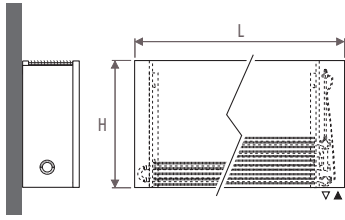

Strada_Настенная модель

Стандартная поставка

- цвет 133, 101 или 001
- теплообменник Low-H₂O тип 20 или Twin тип 21
- настенные кронштейны
- кожух в комплекте
- крепежный комплект
- удлиненный воздушный клапан 1/8"
- заглушка 1/2"

Соединения

- стандартное подключение: нижнее левое или правое, положение вентиля 20 или 70
- для дополнительного верхнего вентиля добавьте к коду Strada /30 (верхний левый) или /60 (верхний правый)
- пример: STRW. 035 050 20.xxx/60
- для дистанционно управляемого вентиля: см. Специальная продукция

Настенная модель_тип 20

код высота длина тип цвет
Код ЗАКАЗА: STRW. 020 050 20. xxx

H	L	050	060	070	080	090	100	110	120	140	160	180	200	240	280
020	75/65/20	766	919	1072	1226	1379	1532	1685	1838	2145	2451	2758	3064	3677	4290
	95/85/20	1230	1476	1722	1969	2215	2460	2706	2952	3445	3936	4429	4921	5905	6890
	ст. цвет €	148,20	160,70	185,70	200,80	213,60	234,90	250,10	273,70	314,70	374,90	406,70	443,60	557,80	629,30
	другие €	179,10	193,40	221,50	239,10	253,80	277,40	295,20	325,50	368,30	438,20	474,90	519,30	653,10	736,20
035	75/65/20	1030	1236	1442	1648	1854	2060	2266	2472	2884	3296	3708	4120	4944	5768
	95/85/20	1644	1973	2302	2631	2960	3288	3617	3946	4604	5261	5919	6577	7892	9208
	ст. цвет €	160,70	174,20	199,60	215,30	229,60	251,20	267,10	290,70	335,30	397,60	431,10	469,30	588,60	662,90
	другие €	195,90	211,70	240,40	259,00	275,90	299,90	318,80	349,20	396,40	469,40	508,70	555,10	695,60	782,90
050	75/65/20	1213	1455	1698	1940	2183	2425	2668	2910	3395	3880	4365	4850	5820	6790
	95/85/20	1925	2309	2695	3079	3465	3849	4235	4619	5389	6158	6928	7698	9238	10777
	ст. цвет €	171,90	185,90	212,20	228,60	243,30	265,20	282,20	306,50	354,30	419,20	453,80	493,30	617,60	695,00
	другие €	210,80	227,40	257,50	277,20	294,60	319,10	339,60	371,00	422,20	498,80	539,90	588,30	735,30	827,30
065	75/65/20	1343	1611	1880	2148	2417	2685	2954	3222	3759	4296	4833	5370	6444	7518
	95/85/20	2119	2542	2966	3389	3813	4236	4660	5083	5930	6777	7625	8472	10166	11861
	ст. цвет €	185,10	199,60	226,70	244,20	259,20	281,50	298,70	324,80	376,00	442,90	478,90	520,20	650,30	730,50
	другие €	227,80	245,20	276,50	297,70	315,60	340,80	361,60	395,70	450,60	530,40	573,50	624,50	779,00	875,00
095	75/65/20	---	1795	2094	2394	2693	2992	3291	3590	4189	---	---	---	---	---
	95/85/20	---	2799	3265	3733	4199	4665	5131	5597	6531	---	---	---	---	---
	ст. цвет €	---	216,90	244,70	263,90	280,40	306,10	325,40	352,20	409,50	---	---	---	---	---
	другие €	---	269,40	301,70	325,60	345,60	375,90	399,80	435,00	498,10	---	---	---	---	---

Настенная модель Twin_тип 21

код высота длина тип цвет
Код ЗАКАЗА: STRW. 035 050 21. xxx