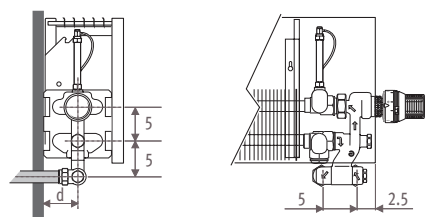

Подсоединения

Узел Jaga Comar - подсоединение к стене