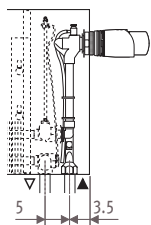

Strada_Варианты

Верхний вентиль

При заказе верхнего вентиля добавьте к коду Strada /30 (верхний левый) или /60 (верхний правый).

Пример:
STRW. 035 050 06.xxx/60

КОД	Н кожух	€
5090.1300200	35	36,85
5090.1300500	50	36,85
5090.1300800	65	36,85
5090.1301200	95	36,85

Термостатическая головка не включена: см. комплекты соединений и вентиля на стр. 178-179.

Варианты DBE & Oxygen

DBE: самый компактный и мощный радиатор.

Oxygen: здоровое тепло и чистый воздух. См. каталог "Top performers".