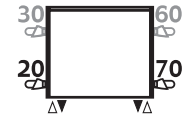

Настенная модель_тип 20

код высота длина тип цвет
Код ЗАКАЗА: STRW. 020 050 20. xxx

H	L	050	060	070	080	090	100	110	120	140	160	180	200	240	280
020	75/65/20	766	919	1072	1226	1379	1532	1685	1838	2145	2451	2758	3064	3677	4290
	95/85/20	1230	1476	1722	1969	2215	2460	2706	2952	3445	3936	4429	4921	5905	6890
	ст. цвет €	148,20	160,70	185,70	200,80	213,60	234,90	250,10	273,70	314,70	374,90	406,70	443,60	557,80	629,30
	другие €	179,10	193,40	221,50	239,10	253,80	277,40	295,20	325,50	368,30	438,20	474,90	519,30	653,10	736,20
035	75/65/20	1030	1236	1442	1648	1854	2060	2266	2472	2884	3296	3708	4120	4944	5768
	95/85/20	1644	1973	2302	2631	2960	3288	3617	3946	4604	5261	5919	6577	7892	9208
	ст. цвет €	160,70	174,20	199,60	215,30	229,60	251,20	267,10	290,70	335,30	397,60	431,10	469,30	588,60	662,90
	другие €	195,90	211,70	240,40	259,00	275,90	299,90	318,80	349,20	396,40	469,40	508,70	555,10	695,60	782,90
050	75/65/20	1213	1455	1698	1940	2183	2425	2668	2910	3395	3880	4365	4850	5820	6790
	95/85/20	1925	2309	2695	3079	3465	3849	4235	4619	5389	6158	6928	7698	9238	10777
	ст. цвет €	171,90	185,90	212,20	228,60	243,30	265,20	282,20	306,50	354,30	419,20	453,80	493,30	617,60	695,00
	другие €	210,80	227,40	257,50	277,20	294,60	319,10	339,60	371,00	422,20	498,80	539,90	588,30	735,30	827,30
065	75/65/20	1343	1611	1880	2148	2417	2685	2954	3222	3759	4296	4833	5370	6444	7518
	95/85/20	2119	2542	2966	3389	3813	4236	4660	5083	5930	6777	7625	8472	10166	11861
	ст. цвет €	185,10	199,60	226,70	244,20	259,20	281,50	298,70	324,80	376,00	442,90	478,90	520,20	650,30	730,50
	другие €	227,80	245,20	276,50	297,70	315,60	340,80	361,60	395,70	450,60	530,40	573,50	624,50	779,00	875,00
095	75/65/20	---	1795	2094	2394	2693	2992	3291	3590	4189	---	---	---	---	---
	95/85/20	---	2799	3265	3733	4199	4665	5131	5597	6531	---	---	---	---	---
	ст. цвет €	---	216,90	244,70	263,90	280,40	306,10	325,40	352,20	409,50	---	---	---	---	---
	другие €	---	269,40	301,70	325,60	345,60	375,90	399,80	435,00	498,10	---	---	---	---	---

Настенная модель Twin_тип 21

код высота длина тип цвет
Код ЗАКАЗА: STRW. 035 050 21. xxx