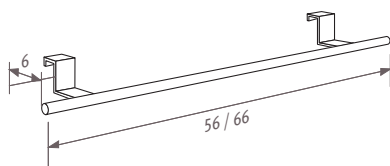

Вешалка для полотенца из хромированного алюминия

КОД	L	€
5501.001	56	141,80
5501.002	66	141,80

Щетка

Для несложной очистки нижней части теплообменника Low-H₂O без снятия корпуса.

КОД	€
5090.001	8,00

Держатель для калориметра

См. Специальная продукция.

EURO NORM
EN 442

Выходные данные измерены в соответствии с нормой EN422 при температуре воды 75/65°C и комнатной температуре 20°C (ΔT=50).

	Стр.
Комплекты соединений и вентиля	163
Цвета	271
Детали	203
Техническая информация	239
Поправочный коэффициент	240
Описание изделий	246