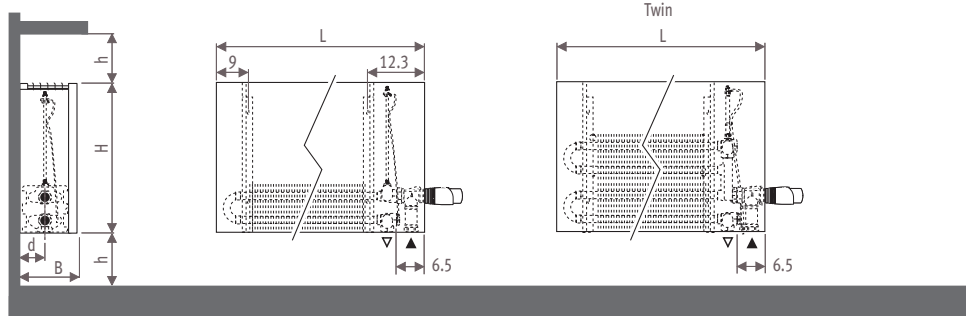

Strada_Размеры

LOW H₂O 30
ГАРАНТИЯ 30 ЛЕТ

STRW_STRada Wall (Настенная)

Размеры в см

Тип	B	d	h min*
06	8.5	4.0	10
10-11	11.8	5.2	10
15-16	16.8	7.7	12
20-21	21.8	10.2	15

* Уменьшение размеров может привести к снижению теплоотдачи.