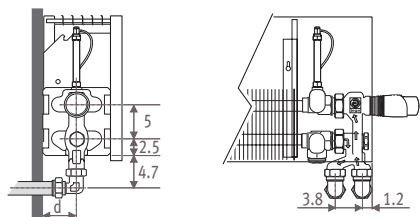

Узел Jaga Pro - подсоединение к стене