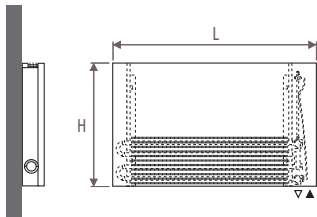

Strada_Настенная модель

Стандартная поставка

- цвет 133, 101 или 001
- теплообменник Twin Low-H₂O типа 07 или 08
- настенные кронштейны
- корпус в комплекте
- крепежный комплект
- удлиненный воздушный клапан 1/8"
- заглушка 1/2"

Соединения

- стандартное подключение: нижнее левое или правое, положение вентиля 20 или 70
- для дополнительного верхнего вентиля добавьте к коду Strada /30 (верхний левый) или /60 (верхний правый) пример: STRW. 035 050 06.xxx/60
- для дистанционно управляемого вентиля: см. Специальная продукция

Настенная модель Twin_тип 06

код высота длина тип цвет
КОД ЗАКАЗА: STRW. 020 050 06. xxx

H		L 050	060	070	080	090	100	110	120	140	160	180	200	240	280
020	75/65/20	269	323	377	430	484	538	592	646	753	861	968	1076	1291	1506
	95/85/20	432	519	606	691	778	865	951	1038	1210	1384	1556	1729	2075	2420
	ст. цвет €	120,40	129,00	142,90	151,80	159,10	171,10	180,10	191,60	207,70	244,80	263,20	286,20	358,40	402,10
	другие €	144,10	154,60	169,60	180,10	188,70	201,60	212,30	226,70	244,70	288,30	309,80	338,40	425,40	477,10
035	75/65/20	395	474	553	632	711	790	869	948	1106	1264	1422	1580	1896	2212
	95/85/20	631	757	884	1010	1136	1262	1389	1515	1767	2020	2272	2525	3030	3535
	ст. цвет €	157,60	168,70	187,30	198,60	209,00	224,40	236,20	249,80	274,20	321,20	345,40	373,80	465,80	521,50
	другие €	185,20	198,90	218,70	231,90	244,40	260,90	274,60	291,20	318,30	372,90	401,10	435,80	544,10	609,20
050	75/65/20	474	568	663	758	852	947	1042	1136	1326	1515	1705	1894	2273	2652
	95/85/20	752	901	1052	1203	1352	1503	1653	1802	2104	2404	2705	3005	3607	4208
	ст. цвет €	164,30	175,90	195,50	207,50	218,30	233,90	246,70	261,00	287,60	337,00	362,20	392,10	488,00	546,80
	другие €	194,60	208,90	230,30	244,50	257,50	274,40	289,70	307,30	337,30	395,50	425,30	462,10	575,80	645,60
065	75/65/20	533	640	746	853	959	1066	1173	1279	1492	1706	1919	2132	2558	2985
	95/85/20	839	1008	1175	1343	1510	1679	1847	2014	2350	2687	3022	3358	4029	4701
	ст. цвет €	171,30	183,40	203,70	216,70	227,80	244,00	257,10	273,10	301,20	352,70	379,30	411,00	510,60	572,10
	другие €	204,30	219,40	241,80	257,60	271,10	288,70	304,50	324,70	356,50	417,80	449,80	489,20	608,20	682,10
095	75/65/20	---	736	858	981	1103	1226	1349	1471	1716	---	---	---	---	---
	95/85/20	---	1143	1332	1523	1712	1903	2094	2284	2664	---	---	---	---	---
	ст. цвет €	---	197,20	218,10	232,90	245,50	265,00	280,20	296,80	330,00	---	---	---	---	---
	другие €	---	239,30	262,70	281,20	296,80	319,50	338,40	359,60	398,50	---	---	---	---	---