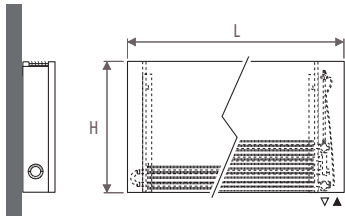

Strada_Настенная модель

Стандартная поставка

- цвет 133, 101 или 001
- теплообменник Low-H₂O тип 10 или Twin тип 11
- настенные кронштейны
- кожух в комплекте
- крепежный комплект
- удлиненный воздушный клапан 1/8"
- заглушка 1/2"

Соединения

- стандартное подключение: нижнее левое или правое, положение вентиля 20 или 70
- для дополнительного верхнего вентиля добавьте к коду Strada /30 (верхний левый) или /60 (верхний правый)
- пример: STRW. 035 050 10.xxx/60
- для дистанционно управляемого вентиля: см. Специальная продукция

Настенная модель_тип 10

код высота длина тип цвет
КОД ЗАКАЗА: STRW. 020 050 10. xxx

H		L 050	060	070	080	090	100	110	120	140	160	180	200	240	280
020	75/65/20	328	393	459	524	590	655	721	786	917	1048	1179	1310	1572	1834
	95/85/20	528	632	738	843	949	1054	1160	1264	1475	1686	1897	2107	2529	2950
	ст. цвет €	108,30	116,70	130,60	139,10	146,20	158,40	166,90	179,90	195,90	232,00	251,40	273,70	344,10	386,60
	другие €	134,30	144,70	160,30	170,40	179,10	192,70	203,10	220,00	238,30	281,80	305,50	333,50	420,00	471,60
035	75/65/20	449	539	629	718	808	898	988	1078	1257	1437	1616	1796	2155	2514
	95/85/20	719	863	1007	1150	1294	1438	1582	1726	2013	2301	2587	2876	3450	4025
	ст. цвет €	120,10	129,50	143,80	152,90	161,60	173,80	183,30	196,30	216,00	254,00	275,10	298,80	374,30	419,80
	другие €	150,00	162,00	178,20	189,20	200,10	214,00	225,70	242,60	265,40	311,90	338,20	368,30	461,50	517,40
050	75/65/20	538	646	753	861	968	1076	1184	1291	1506	1722	1937	2152	2582	3013
	95/85/20	857	1029	1200	1372	1543	1715	1887	2057	2400	2744	3087	3429	4115	4802
	ст. цвет €	127,50	137,40	152,70	162,50	171,40	184,20	194,50	208,20	230,00	270,60	292,80	317,80	397,20	445,70
	другие €	160,40	173,10	190,80	202,90	214,20	228,80	241,80	259,80	285,40	335,70	363,60	395,80	494,30	554,90
065	75/65/20	606	727	848	969	1090	1211	1332	1453	1695	1938	2180	2422	2906	3391
	95/85/20	961	1153	1345	1537	1729	1921	2113	2305	2689	3074	3458	3842	4609	5379
	ст. цвет €	136,70	147,20	163,20	174,00	183,30	196,50	207,10	222,60	246,20	288,90	312,40	339,20	422,80	474,10
	другие €	173,00	186,60	205,40	219,00	230,90	246,00	259,60	280,20	307,90	361,30	391,40	426,10	530,50	595,20
095	75/65/20	---	836	975	1114	1254	1393	1532	1672	1950	---	---	---	---	---
	95/85/20	---	1314	1532	1750	1970	2189	2407	2627	3064	---	---	---	---	---
	ст. цвет €	---	161,60	178,20	190,90	201,70	218,20	230,90	247,10	276,00	---	---	---	---	---
	другие €	---	207,20	226,90	243,30	257,30	277,60	294,20	315,90	351,10	---	---	---	---	---

Настенная модель Twin_тип 11

код высота длина тип цвет
КОД ЗАКАЗА: STRW. 035 050 11. xxx