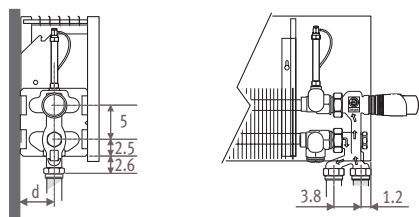

Узел Jaga Pro - подсоединение в пол