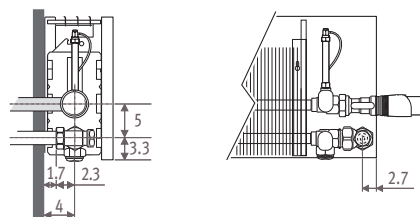

Вентиль Jaga тип 6 - подсоединение к стене

Вентиль Jaga типа 6: с уменьшенным расстоянием подключения, специально для подключения к стене Strada типа 06. См. стр. 167-175.

Тип	d	A
06	4.0	1.8
10-11	5.2	2.9
15-16	7.7	5.3
20-21	10.2	7.9