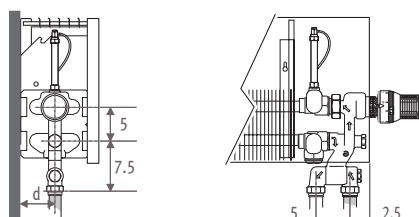

Узел Jaga Comar - подсоединение в пол

Вентили, предлагаемые компанией Jaga, полностью скрыты в стандартном корпусе. Подробная информация в разделе: Комплекты соединений и вентили.