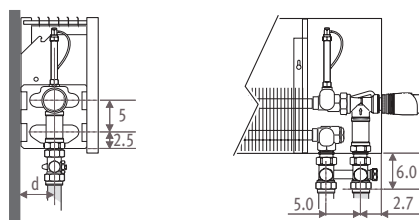

Вентиль Jaga - подсоединение в пол