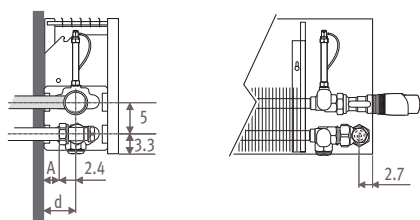

Вентиль Jaga - подсоединение к стене