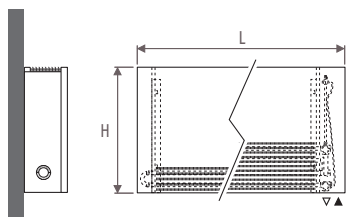

Strada_Настенная модель

24

Стандартная поставка

- цвет 133, 101 или 001
- теплообменник Low-H₂O тип 15 или Twin тип 16
- настенные кронштейны
- кожух в комплекте
- крепежный комплект
- удлиненный воздушный клапан 1/8"
- заглушка 1/2"

Соединения

- стандартное подключение: нижнее левое или правое, положение вентиля 20 или 70
- для дополнительного верхнего вентиля добавьте к коду Strada /30 (верхний левый) или /60 (верхний правый)
- пример: STRW. 035 050 15.xxx/60
- для дистанционно управляемого вентиля: см. Специальная продукция

Настенная модель_тип 15

код высота длина тип цвет
КОД ЗАКАЗА: STRW. 020 050 15. xxx

H		L 050	060	070	080	090	100	110	120	140	160	180	200	240	280
020	75/65/20	545	654	763	872	981	1090	1199	1308	1526	1744	1962	2180	2616	3052
	95/85/20	875	1050	1225	1400	1575	1751	1926	2101	2451	2801	3151	3501	4201	4902
	ст. цвет €	128,60	138,30	156,30	169,60	180,20	195,90	207,10	224,10	245,40	293,30	319,60	365,30	457,60	515,00
	другие €	157,00	168,30	188,30	204,30	216,80	234,20	247,10	268,90	292,20	348,70	380,10	433,10	542,90	611,00
035	75/65/20	735	882	1029	1176	1323	1470	1617	1764	2058	2352	2646	2940	3528	4116
	95/85/20	1173	1408	1643	1877	2112	2347	2581	2816	3285	3755	4224	4693	5632	6570
	ст. цвет €	140,50	151,10	169,70	183,50	195,60	211,50	223,50	240,60	265,10	315,00	343,10	390,30	487,20	547,50
	другие €	173,20	186,00	206,80	223,60	238,30	256,10	270,10	292,10	319,50	379,00	413,00	468,20	584,20	656,60
050	75/65/20	867	1040	1214	1387	1561	1734	1907	2081	2428	2774	3121	3468	4162	4855
	95/85/20	1376	1651	1927	2201	2478	2752	3027	3303	3854	4403	4954	5504	6606	7706
	ст. цвет €	150,10	161,20	180,80	195,30	207,70	224,10	237,00	254,80	282,20	334,60	363,90	412,30	513,90	577,20
	другие €	186,20	199,60	221,90	239,80	255,00	273,40	288,80	311,80	342,90	406,10	441,90	498,90	621,20	698,10
065	75/65/20	961	1153	1345	1538	1730	1922	2114	2306	2691	3075	3460	3844	4613	5382
	95/85/20	1516	1819	2122	2426	2729	3032	3335	3638	4245	4851	5459	6064	7278	8491
	ст. цвет €	160,90	172,60	192,70	208,40	221,20	237,80	251,20	270,60	300,30	354,70	385,40	435,60	541,80	607,90
	другие €	200,80	215,20	238,40	257,90	273,70	292,60	308,60	334,10	367,70	434,00	471,90	531,50	660,00	741,10
095	75/65/20	---	1288	1502	1717	1931	2146	2361	2575	3004	---	---	---	---	---
	95/85/20	---	2008	2342	2677	3011	3346	3681	4015	4684	---	---	---	---	---
	ст. цвет €	---	191,00	211,80	229,20	243,40	263,50	278,90	299,00	335,30	---	---	---	---	---
	другие €	---	240,50	264,60	286,90	304,80	328,70	347,90	374,40	416,70	---	---	---	---	---

Настенная модель Twin_тип 16

код высота длина тип цвет
КОД ЗАКАЗА: STRW. 035 050 16. xxx