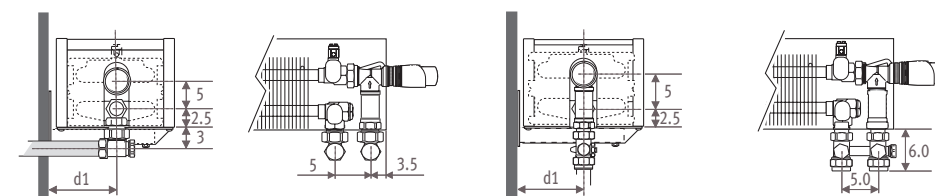

Вентиль Jaga - подсоединение к стене

Вентиль Jaga - подсоединение в пол