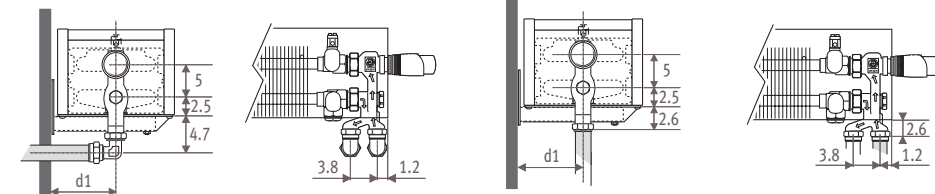

Вентили, предлагаемые Jaga, полностью скрыты в стандартном корпусе. Другие вентили могут быть частично видны. Подробная информация в разделе: Комплекты соединений и вентили.

Узел Jaga Pro - подсоединение к стене

Узел Jaga Pro - подсоединение в пол