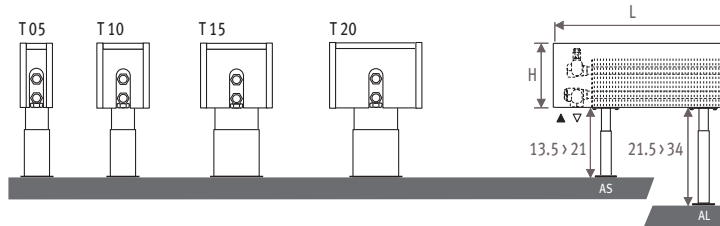

Другие регулируемые ножки - без доплаты:
- для ножек высотой от 21.5 см до 34 см код заказа /AL.
Пример: MINF. 008 060 09. xxx /AL

Свободностоящая модель_высота 8

		КОД ЗАКАЗА: MINF. 008 060 09. xxx /AS																
Н	T	L	060	070	080	090	100	110	120	140	160	180	200	220	240	260	280	300
008	09	75/65/20	255	298	340	383	425	468	510	595	680	765	850	935	1020	1105	1190	1275
		95/85/20	411	480	548	617	685	754	822	959	1096	1233	1370	1507	1644	1781	1918	2055
		ст. цвет €	167,80	177,30	182,40	186,90	195,00	201,70	209,80	224,00	258,80	310,40	331,00	376,40	396,20	415,70	434,50	454,40
		другие €	203,60	213,70	219,50	224,80	233,50	241,70	252,00	269,70	313,90	373,80	400,70	459,40	484,80	509,30	533,00	557,60
	14	75/65/20	416	486	555	625	694	763	833	972	1110	1249	1388	1527	1666	1804	1943	2082
		95/85/20	670	783	894	1007	1118	1230	1342	1566	1789	2013	2237	2461	2685	2907	3131	3355
		ст. цвет €	189,10	200,90	208,30	214,90	225,10	234,30	244,30	263,20	305,40	361,10	398,00	452,80	477,90	502,50	525,90	552,70
		другие €	229,40	241,90	249,90	257,30	268,20	278,90	291,20	314,00	365,80	429,90	473,60	541,90	572,90	602,90	631,30	663,00
	19	75/65/20	572	667	762	858	953	1048	1144	1334	1525	1715	1906	2097	2287	2478	2668	2859
		95/85/20	922	1075	1228	1383	1536	1689	1843	2150	2457	2764	3071	3379	3685	3993	4299	4607
		ст. цвет €	204,70	219,90	229,10	237,40	251,20	262,40	274,90	308,70	359,70	420,90	450,60	514,90	545,50	575,10	603,70	639,00
		другие €	246,70	262,60	272,50	281,60	296,00	309,10	324,10	361,80	423,00	493,10	529,60	607,90	644,80	680,20	714,00	754,70