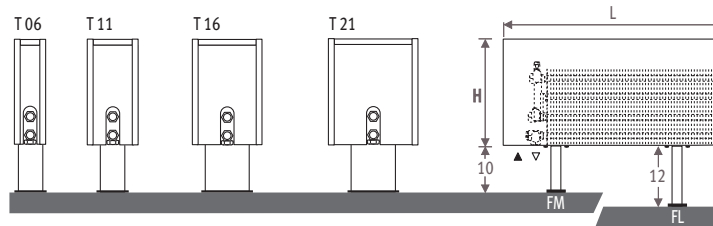

Стандартная поставка

- цвет 101, 133 или 001
- теплообменник Twin Low-H₂O
- кожух в комплекте
- никелированный клапан для выпуска воздуха 1/8"
- заглушка 1/2"
- фиксированные ножки FM, высота 10 см, того же цвета, что и радиатор

Другие фиксированные ножки - без доплаты:

- для ножек высотой 12 см код заказа /FL.

Пример: MINF. 028 060 06. xxx /FL

Свободностоящая модель Twin_высота 28

КОД ЗАКАЗА: MINF. код высота длина тип цвет ножки
028 060 06. xxx /FM

H	T	L	060	070	080	090	100	110	120	140	160	180	200	220	240	260	280	300
028	06	75/65/20	342	399	456	513	570	627	684	798	912	1026	1140	1254	1368	1482	1596	1710
		95/85/20	548	640	731	822	914	1005	1097	1279	1462	1645	1828	2011	2193	2376	2559	2742
		ст. цвет €	224,40	241,90	250,70	259,10	273,70	286,40	299,50	326,60	386,80	432,20	467,60	543,40	578,00	612,30	644,90	696,10
		другие €	277,60	295,90	305,30	314,70	330,10	345,20	361,10	394,40	468,90	524,20	569,20	664,30	707,50	749,50	789,40	855,80
11	11	75/65/20	653	762	871	980	1089	1198	1307	1525	1742	1960	2178	2396	2614	2831	3049	3267
		95/85/20	1060	1237	1414	1591	1768	1945	2122	2477	2829	3183	3537	3891	4245	4597	4951	5305
		ст. цвет €	246,30	266,50	277,30	287,00	304,60	318,90	333,70	364,70	432,40	481,80	521,30	604,50	643,90	682,40	719,60	757,50
		другие €	302,70	323,50	335,00	345,80	364,20	381,10	398,80	436,30	519,00	578,60	628,20	730,90	779,20	825,90	871,00	917,20
16	16	75/65/20	860	1003	1146	1290	1433	1576	1720	2006	2293	2579	2866	3153	3439	3726	4012	4299
		95/85/20	1403	1637	1870	2105	2338	2571	2806	3273	3741	4208	4676	5144	5611	6079	6546	7014
		ст. цвет €	287,30	315,50	330,50	344,60	368,70	387,70	407,70	448,00	533,50	592,80	669,90	776,40	827,20	877,60	925,60	973,40
		другие €	349,90	379,20	394,90	409,70	434,80	456,50	479,60	526,80	627,70	697,40	784,80	911,50	971,70	1030,70	1086,70	1142,80
21	21	75/65/20	1127	1315	1503	1691	1879	2067	2255	2631	3006	3382	3758	4134	4510	4885	5261	5637
		95/85/20	1846	2154	2462	2770	3078	3386	3694	4310	4924	5540	6156	6772	7388	8003	8619	9235
		ст. цвет €	302,50	334,00	352,20	368,00	396,20	419,50	441,60	511,10	608,10	675,10	731,00	849,40	907,20	964,10	1019,90	1075,10
		другие €	367,60	399,70	418,90	435,40	464,40	491,10	516,40	593,20	705,80	784,10	850,50	989,60	1057,30	1123,10	1187,60	1251,60