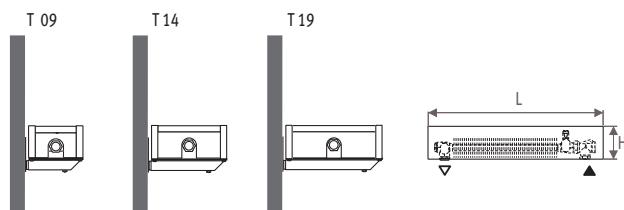

Mini_Настенная модель

Стандартная поставка

- цвет 101, 133 или 001
- теплообменник Low-H₂O проходной
- кожух с креплением к стене того же цвета
- никелированный клапан для выпуска воздуха 1/8"
- заглушка 1/2"

Настенная модель_высота 8

код высота длина тип цвет
КОД ЗАКАЗА: MINW. 008 060 09. xxx

H	T	L	060	070	080	090	100	110	120	140	160	180	200	220	240	260	280	300
008	09	75/65/20	255	298	340	383	425	468	510	595	680	765	850	935	1020	1105	1190	1275
		95/85/20	411	480	548	617	685	754	822	959	1096	1233	1370	1507	1644	1781	1918	2055
		ст. цвет €	126,00	135,50	140,60	145,10	153,20	159,90	168,00	182,20	217,00	247,70	268,30	313,70	333,50	353,00	371,80	391,70
		другие €	158,40	168,50	174,30	179,60	188,30	196,50	206,80	224,50	268,70	306,00	332,90	391,60	417,00	441,50	465,20	489,80
	14	75/65/20	416	486	555	625	694	763	833	972	1110	1249	1388	1527	1666	1804	1943	2082
		95/85/20	670	783	894	1007	1118	1230	1342	1566	1789	2013	2237	2461	2685	2907	3131	3355
		ст. цвет €	147,30	159,10	166,50	173,10	183,30	192,50	202,50	221,40	263,60	298,40	335,30	390,10	415,20	439,80	463,20	490,00
		другие €	184,20	196,70	204,70	212,10	223,00	233,70	246,00	268,80	320,60	362,10	405,80	474,10	505,10	535,10	563,50	595,20
	19	75/65/20	572	667	762	858	953	1048	1144	1334	1525	1715	1906	2097	2287	2478	2668	2859
		95/85/20	922	1075	1228	1383	1536	1689	1843	2150	2457	2764	3071	3379	3685	3993	4299	4607
		ст. цвет €	162,90	178,10	187,30	195,60	209,40	220,60	233,10	266,90	317,90	358,20	387,90	452,20	482,80	512,40	541,00	576,30
		другие €	201,50	217,40	227,30	236,40	250,80	263,90	278,90	316,60	377,80	425,30	461,80	540,10	577,00	612,40	646,20	686,90