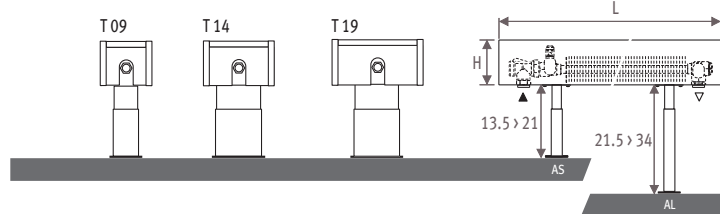

Mini_Регулируемые ножки

74

Стандартная поставка

- цвет 101, 133 или 001
- теплообменник Low-H₂O
- кожух в комплекте
- никелированный клапан для выпуска воздуха 1/8"
- заглушка 1/2"
- регулируемые ножки AS, высота от 13.5 до 21 см, того же цвета, что и радиатор

Другие регулируемые ножки - без доплаты:
- для ножек высотой от 21.5 см до 34 см код заказа /AL.
Пример: MINF. 008 060 09. xxx /AL

Свободностоящая модель_высота 8

		КОД ЗАКАЗА: MINF. 008 060 09. xxx /AS																
Н	T	L	060	070	080	090	100	110	120	140	160	180	200	220	240	260	280	300
008	09	75/65/20	255	298	340	383	425	468	510	595	680	765	850	935	1020	1105	1190	1275
		95/85/20	411	480	548	617	685	754	822	959	1096	1233	1370	1507	1644	1781	1918	2055
		ст. цвет €	167,80	177,30	182,40	186,90	195,00	201,70	209,80	224,00	258,80	310,40	331,00	376,40	396,20	415,70	434,50	454,40
		другие €	203,60	213,70	219,50	224,80	233,50	241,70	252,00	269,70	313,90	373,80	400,70	459,40	484,80	509,30	533,00	557,60
	14	75/65/20	416	486	555	625	694	763	833	972	1110	1249	1388	1527	1666	1804	1943	2082
		95/85/20	670	783	894	1007	1118	1230	1342	1566	1789	2013	2237	2461	2685	2907	3131	3355
		ст. цвет €	189,10	200,90	208,30	214,90	225,10	234,30	244,30	263,20	305,40	361,10	398,00	452,80	477,90	502,50	525,90	552,70
		другие €	229,40	241,90	249,90	257,30	268,20	278,90	291,20	314,00	365,80	429,90	473,60	541,90	572,90	602,90	631,30	663,00
	19	75/65/20	572	667	762	858	953	1048	1144	1334	1525	1715	1906	2097	2287	2478	2668	2859
		95/85/20	922	1075	1228	1383	1536	1689	1843	2150	2457	2764	3071	3379	3685	3993	4299	4607
		ст. цвет €	204,70	219,90	229,10	237,40	251,20	262,40	274,90	308,70	359,70	420,90	450,60	514,90	545,50	575,10	603,70	639,00
		другие €	246,70	262,60	272,50	281,60	296,00	309,10	324,10	361,80	423,00	493,10	529,60	607,90	644,80	680,20	714,00	754,70