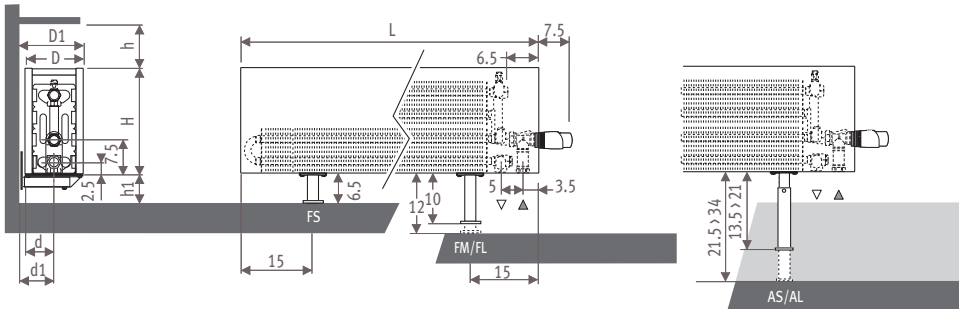

Mini_Размеры

MINW_Mini Wall
(настенный)

MINF_Mini Freestanding
(свободностоящий)

высота 08

Ножки:

FS = фиксированные короткие : 6.5 см

FM = фиксированные средние : 10 см

FL = фиксированные длинные : 12 см

AS = регулируемые короткие : 13.5 > 21 см

AL = регулируемые длинные : 21.5 > 34 см

Начиная с длины 180, поставляются 3 ножки.

Высота 08_ Размеры в см

Тип	D	D1	d	d1	h*	h1*
09	13	13.5	6.5	7.0	5	5
14	18	18.5	9.0	9.5	7	7
19	23	23.5	11.5	12.0	9	9

высота 13 - 23 - 28

Высота 13 - 23 - 28_ Размеры в см

Тип	D	D1	d	d1	h*	h1*
05/06	8	8.5	4.0	4.5	5	5
10/11	13	13.5	6.5	7.0	7	7
15/16	18	18.5	9.0	9.5	9	9
20/21	23	23.5	11.5	12.0	11	11

* Уменьшение размеров может привести к снижению теплоотдачи.