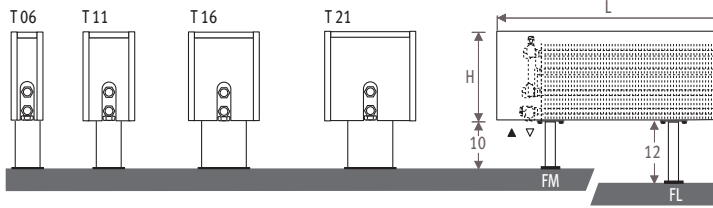

Mini_Фиксированные ножки

Стандартная поставка

- цвет 101, 133 или 001
- теплообменник Twin Low-H₂O
- кожух в комплекте
- никелированный клапан для выпуска воздуха 1/8"
- заглушка 1/2"
- фиксированные ножки FM, высота 10 см, того же цвета, что и радиатор

Другие фиксированные ножки - без доплаты:

- для ножек высотой 12 см код заказа /FL.

Пример: MINF. 023 060 06. xxx /FL

Свободностоящая модель Twin_высота 23

КОД ЗАКАЗА: MINF. код высота длина тип цвет ножки
023 060 06. xxx /FM

H	T	L	060	070	080	090	100	110	120	140	160	180	200	220	240	260	280	300
023	06	75/65/20	323	377	431	485	539	593	647	755	862	970	1078	1186	1294	1401	1509	1617
		95/85/20	519	606	693	780	867	953	1040	1214	1386	1559	1733	1907	2080	2252	2426	2600
		ст. цвет €	203,20	220,60	229,60	237,30	251,70	263,80	276,20	301,20	357,30	399,90	431,90	502,00	533,90	565,90	596,50	642,70
		другие €	245,80	263,90	273,60	282,10	297,10	311,20	326,10	356,30	424,60	475,70	515,70	602,20	641,30	680,00	716,80	775,80
11	11	75/65/20	601	701	802	902	1002	1102	1202	1403	1603	1804	2004	2204	2405	2605	2806	3006
		95/85/20	976	1138	1302	1465	1627	1790	1952	2278	2603	2930	3254	3579	3906	4230	4557	4882
		ст. цвет €	224,10	244,20	255,20	264,10	281,60	294,90	309,50	338,20	401,20	447,70	484,10	561,40	598,00	634,50	669,20	704,10
		другие €	269,30	290,10	301,80	311,50	329,70	345,20	362,50	396,60	472,20	527,40	572,50	666,30	710,40	754,00	795,30	837,20
16	16	75/65/20	785	916	1046	1177	1308	1439	1570	1831	2093	2354	2616	2878	3139	3401	3662	3924
		95/85/20	1280	1494	1706	1919	2133	2346	2560	2985	3413	3838	4265	4693	5118	5545	5971	6398
		ст. цвет €	263,70	291,00	306,20	320,40	343,60	362,00	380,90	419,30	500,00	556,80	630,50	730,60	778,50	826,30	872,00	917,50
		другие €	314,50	342,50	358,40	373,40	397,10	418,00	439,50	483,80	577,40	643,30	725,80	842,70	898,60	953,80	1006,30	1059,00
21	21	75/65/20	1021	1191	1361	1531	1701	1871	2041	2381	2722	3062	3402	3742	4082	4423	4763	5103
		95/85/20	1670	1948	2227	2505	2783	3061	3339	3895	4453	5009	5566	6122	6678	7236	7792	8349
		ст. цвет €	277,90	309,40	326,70	342,70	370,90	392,60	414,30	481,60	573,60	637,60	690,40	802,20	857,30	911,30	964,00	1017,00
		другие €	330,50	362,80	380,80	397,50	426,50	450,80	475,40	548,90	654,10	727,80	789,50	918,80	982,30	1044,00	1103,80	1164,40