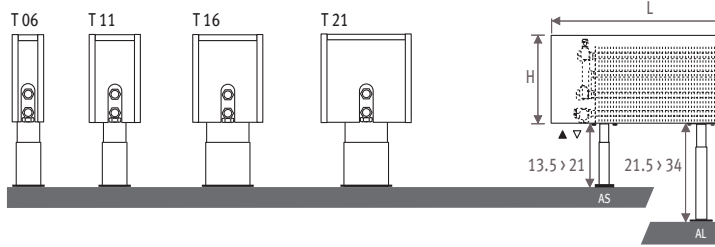

Mini_Регулируемые ножки

Стандартная поставка

- цвет 101, 133 или 001
- теплообменник Twin Low-H₂O
- никелированный клапан для выпуска воздуха 1/8"
- заглушка 1/2"
- регулируемые ножки AS, высота от 13.5 до 21 см, того же цвета, что и радиатор

Другие регулируемые ножки - без доплаты:
- для ножек высотой от 21.5 см до 34 см код заказа /AL.
Пример: MINF. 023 060 06. xxx /AL

75

Mini

Свободностоящая модель Twin_высота 23

КОД ЗАКАЗА: MINF. *код* *высота* *длина* *тип* *цвет* *ножки*
023 060 06. xxx /AS

H	T	L	060	070	080	090	100	110	120	140	160	180	200	220	240	260	280	300
023	06	75/65/20	323	377	431	485	539	593	647	755	862	970	1078	1186	1294	1401	1509	1617
		95/85/20	519	606	693	780	867	953	1040	1214	1386	1559	1733	1907	2080	2252	2426	2600
		ст. цвет €	245,00	262,40	271,40	279,10	293,50	305,60	318,00	343,00	399,10	462,60	494,60	564,70	596,60	628,60	659,20	705,40
		другие €	291,00	309,10	318,80	327,30	342,30	356,40	371,30	401,50	469,80	543,50	583,50	670,00	709,10	747,80	784,60	843,60
	11	75/65/20	601	701	802	902	1002	1102	1202	1403	1603	1804	2004	2204	2405	2605	2806	3006
		95/85/20	976	1138	1302	1465	1627	1790	1952	2278	2603	2930	3254	3579	3906	4230	4557	4882
		ст. цвет €	265,90	286,00	297,00	305,90	323,40	336,70	351,30	380,00	443,00	510,40	546,80	624,10	660,70	697,20	731,90	766,80
		другие €	314,50	335,30	347,00	356,70	374,90	390,40	407,70	441,80	517,40	595,20	640,30	734,10	778,20	821,80	863,10	905,00
	16	75/65/20	785	916	1046	1177	1308	1439	1570	1831	2093	2354	2616	2878	3139	3401	3662	3924
		95/85/20	1280	1494	1706	1919	2133	2346	2560	2985	3413	3838	4265	4693	5118	5545	5971	6398
		ст. цвет €	305,50	332,80	348,00	362,20	385,40	403,80	422,70	461,10	541,80	619,50	693,20	793,30	841,20	889,00	934,70	980,20
		другие €	359,70	387,70	403,60	418,60	442,30	463,20	484,70	529,00	622,60	711,10	793,60	910,50	966,40	1021,60	1074,10	1126,80
	21	75/65/20	1021	1191	1361	1531	1701	1871	2041	2381	2722	3062	3402	3742	4082	4423	4763	5103
		95/85/20	1670	1948	2227	2505	2783	3061	3339	3895	4453	5009	5566	6122	6678	7236	7792	8349
		ст. цвет €	319,70	351,20	368,50	384,50	412,70	434,40	456,10	523,40	615,40	700,30	753,10	864,90	920,00	974,00	1026,70	1079,70
		другие €	375,70	408,00	426,00	442,70	471,70	496,00	520,60	594,10	699,30	795,60	857,30	986,60	1050,10	1111,80	1171,60	1232,20