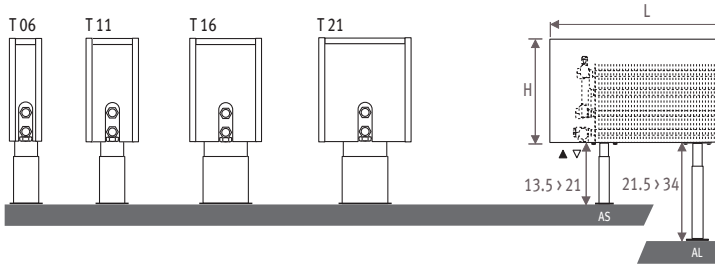

Стандартная поставка

- цвет 101, 133 или 001
- теплообменник Twin Low-H₂O
- кожух в комплекте
- никелированный клапан для выпуска воздуха 1/8"
- заглушка 1/2"
- регулируемые ножки AS, высота от 13.5 до 21 см, того же цвета, что и радиатор

Другие регулируемые ножки - без доплаты:
- для ножек высотой от 21.5 см до 34 см код заказа /AL.
Пример: MINF. 028 060 06. xxx /AL

Свободностоящая модель Twin_высота 28

КОД ЗАКАЗА: MINF. *код* *высота* *длина* *тип* *цвет* *ножки*
028 060 06. xxx /AS

H	T	L	060	070	080	090	100	110	120	140	160	180	200	220	240	260	280	300
028	06	75/65/20	342	399	456	513	570	627	684	798	912	1026	1140	1254	1368	1482	1596	1710
		95/85/20	548	640	731	822	914	1005	1097	1279	1462	1645	1828	2011	2193	2376	2559	2742
		ст. цвет €	266,20	283,70	292,50	300,90	315,50	328,20	341,30	368,40	428,60	494,90	530,30	606,10	640,70	675,00	707,60	758,80
		другие €	322,80	341,10	350,50	359,90	375,30	390,40	406,30	439,60	514,10	592,00	637,00	732,10	775,30	817,30	857,20	923,60
	11	75/65/20	653	762	871	980	1089	1198	1307	1525	1742	1960	2178	2396	2614	2831	3049	3267
		95/85/20	1060	1237	1414	1591	1768	1945	2122	2477	2829	3183	3537	3891	4245	4597	4951	5305
		ст. цвет €	288,10	308,30	319,10	328,80	346,40	360,70	375,50	406,50	474,20	544,50	584,00	667,20	706,60	745,10	782,30	820,20
		другие €	347,90	368,70	380,20	391,00	409,40	426,30	444,00	481,50	564,20	646,40	696,00	798,70	847,00	893,70	938,80	985,00
	16	75/65/20	860	1003	1146	1290	1433	1576	1720	2006	2293	2579	2866	3153	3439	3726	4012	4299
		95/85/20	1403	1637	1870	2105	2338	2571	2806	3273	3741	4208	4676	5144	5611	6079	6546	7014
		ст. цвет €	329,10	357,30	372,30	386,40	410,50	429,50	449,50	489,80	575,30	655,50	732,60	839,10	889,90	940,30	988,30	1036,10
		другие €	395,10	424,40	440,10	454,90	480,00	501,70	524,80	572,00	672,90	765,20	852,60	979,30	1039,50	1098,50	1154,50	1210,60
	21	75/65/20	1127	1315	1503	1691	1879	2067	2255	2631	3006	3382	3758	4134	4510	4885	5261	5637
		95/85/20	1846	2154	2462	2770	3078	3386	3694	4310	4924	5540	6156	6772	7388	8003	8619	9235
		ст. цвет €	344,30	375,80	394,00	409,80	438,00	461,30	483,40	552,90	649,90	737,80	793,70	912,10	969,90	1026,80	1082,60	1137,80
		другие €	412,80	444,90	464,10	480,60	509,60	536,30	561,60	638,40	751,00	851,90	918,30	1057,40	1125,10	1190,90	1255,40	1319,40