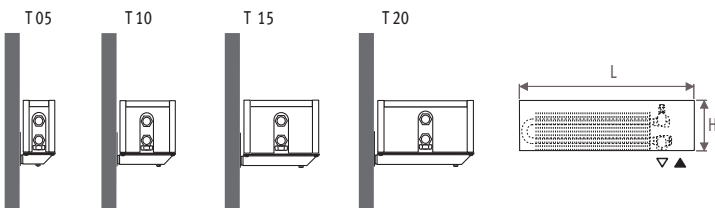

Стандартная поставка

- цвет 101, 133 или 001
- теплообменник Low-H₂O
- кожух с креплением к стене того же цвета
- никелированный клапан для выпуска воздуха 1/8"
- заглушка 1/2"

Настенная модель_высота 13

код высота длина тип цвет
КОД ЗАКАЗА: MINW. 013 060 05. xxx

H	T	L	060	070	080	090	100	110	120	140	160	180	200	220	240	260	280	300
013	05	75/65/20	197	230	263	296	329	362	395	461	526	592	658	724	790	855	921	987
		95/85/20	317	370	423	476	529	582	635	742	846	952	1059	1165	1271	1375	1482	1588
		ст. цвет €	128,20	137,60	142,60	147,20	155,20	161,90	170,60	184,70	220,80	251,90	273,10	321,10	341,50	361,30	380,10	412,90
		другие €	161,60	171,80	177,40	182,70	191,40	199,50	210,60	228,20	274,30	312,40	340,10	402,70	429,00	454,00	477,70	521,60
	10	75/65/20	303	354	404	455	505	556	606	707	808	909	1010	1111	1212	1313	1414	1515
		95/85/20	488	571	651	733	814	896	977	1140	1302	1465	1628	1791	1954	2117	2279	2442
		ст. цвет €	147,70	159,40	166,10	171,60	182,00	190,10	200,50	217,80	259,80	294,30	319,20	373,40	397,80	421,50	444,00	466,20
		другие €	183,70	196,10	203,50	209,70	220,80	230,40	243,40	264,60	317,10	358,70	390,70	459,70	490,30	519,60	547,40	574,90
	15	75/65/20	508	593	678	762	847	932	1016	1186	1355	1525	1694	1863	2033	2202	2372	2541
		95/85/20	818	955	1092	1227	1364	1501	1636	1910	2182	2456	2728	3000	3274	3546	3820	4092
		ст. цвет €	173,70	189,30	198,40	206,80	220,20	231,80	244,20	267,30	319,40	359,60	405,70	472,90	503,80	534,00	562,80	591,40
		другие €	214,80	231,10	240,90	249,90	264,00	277,40	292,40	319,60	382,50	430,10	483,60	566,00	603,40	639,60	673,90	708,00
	20	75/65/20	717	837	956	1076	1195	1315	1434	1673	1912	2151	2390	2629	2868	3107	3346	3585
		95/85/20	1155	1348	1539	1733	1924	2118	2309	2694	3079	3464	3849	4234	4618	5003	5388	5773
		ст. цвет €	193,80	214,00	225,40	235,90	254,10	268,20	283,80	327,10	390,60	437,60	474,50	554,20	591,90	628,70	664,20	700,10
		другие €	236,70	257,70	269,70	281,00	299,90	316,00	334,50	382,20	456,80	511,90	556,30	651,80	696,50	739,50	780,60	822,70