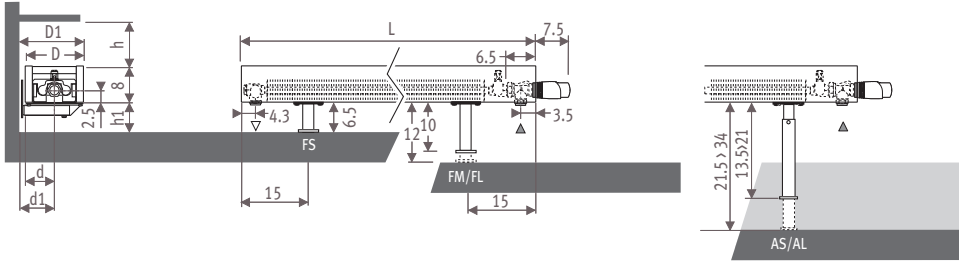

Двойная мощность или DBE?

- в виде радиатора DBE (высотой только 28 см): См. каталог "Top performers".
- со сверхмощными двойными теплообменниками. Температура котла в среднем на 15% ниже чем необходимая для другого радиатора эквивалентных размеров!

Mini_Размеры

MINW_Mini Wall
(настенный)

MINF_Mini Freestanding
(свободностоящий)

высота 08

Ножки:

FS = фиксированные короткие : 6.5 см

FM = фиксированные средние : 10 см

FL = фиксированные длинные : 12 см

AS = регулируемые короткие : 13.5 > 21 см

AL = регулируемые длинные : 21.5 > 34 см

Начиная с длины 180, поставляются 3 ножки.

Высота 08_ Размеры в см

Тип	D	D1	d	d1	h*	h1*
09	13	13.5	6.5	7.0	5	5
14	18	18.5	9.0	9.5	7	7
19	23	23.5	11.5	12.0	9	9