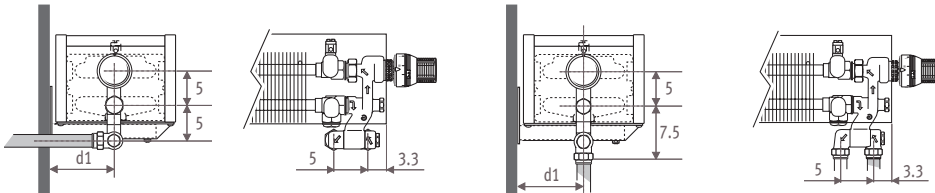

Подсоединения

Узел Jaga Comar - подсоединение к стене

Узел Jaga Comar - подсоединение в пол