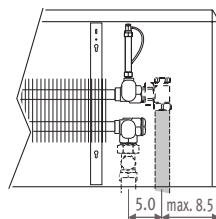

Тип	d	A
10-11	5.3	2.9
15-16	7.8	5.3
20-21	10.3	7.9