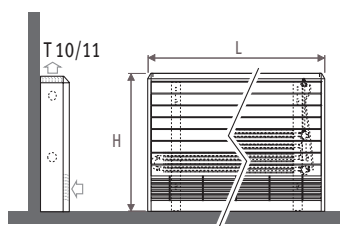

Maxi_Напольная модель FT_с верхней и передней решеткой

Стандартная поставка

- цвет 201, 233 или 001
- теплообменник Low-H₂O тип 10 или Twin тип 11
- настенные кронштейны
- кожух в комплекте, правое подключение (70)
- крепежный комплект
- удлиненный воздушный клапан 1/8"
- заглушка 1/2"

Соединения

1. стандартное подключение: нижний правый край 70, для левого положения добавьте 20
   - для дополнительного верхнего вентиля добавьте к коду /30 (верхний левый) или /60 (верхний правый)
   - для дистанционно управляемого вентиля: добавьте к коду /00
2. Пример: MAXW. 044 063 10.xxx/FT/60