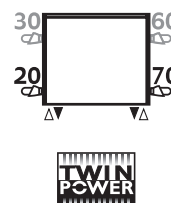

58

Настенная модель WF_тип 10 / 11

КОД ЗАКАЗА: MAXW.										код	высота	длина	тип	цвет	модель	подкл.		
										044	063	10.	xxx	/WF	/70			
H	ТИП 10	L 063	083	103	123	143	163	183	203	ТИП 11	L 063	083	103	123	143	163	183	203
044	75/65/20	557	734	911	1088	1265	1442	1619	1795	75/65/20	744	981	1217	1453	1690	1926	2162	2399
	95/85/20	892	1176	1459	1743	2026	2310	2593	2875	95/85/20	1208	1593	1976	2359	2744	3127	3510	3895
	ст. цвет €	294,00	319,80	342,80	363,00	405,70	436,60	457,10	477,70	ст. цвет €	352,00	390,50	423,90	452,20	502,70	550,50	579,70	608,80
	другие €	325,50	352,80	377,20	399,00	444,60	476,90	498,90	520,90	другие €	383,50	423,50	458,30	488,20	541,60	590,80	621,50	652,00
059	75/65/20	672	885	1098	1311	1524	1738	1951	2164	75/65/20	866	1141	1416	1691	1966	2241	2516	2791
	95/85/20	1071	1411	1750	2090	2430	2771	3110	3450	95/85/20	1405	1851	2297	2743	3189	3636	4082	4528
	ст. цвет €	321,50	349,50	375,30	398,00	447,20	480,90	504,30	527,50	ст. цвет €	379,50	420,20	456,40	487,20	544,30	594,80	626,90	658,60
	другие €	356,40	386,40	414,00	438,60	491,40	527,00	552,20	577,40	другие €	414,40	457,10	495,10	527,80	588,50	640,90	674,80	708,50
074	75/65/20	758	999	1240	1481	1722	1962	2203	2444	75/65/20	966	1272	1579	1886	2192	2499	2805	3112
	95/85/20	1203	1585	1967	2350	2732	3113	3495	3878	95/85/20	1567	2063	2561	3059	3555	4053	4549	5047
	ст. цвет €	348,10	378,90	407,10	432,60	488,00	524,20	550,40	576,30	ст. цвет €	406,10	449,60	488,20	521,80	585,10	638,10	672,90	707,50
	другие €	386,60	419,70	450,10	477,90	537,60	576,00	604,50	632,70	другие €	444,60	490,40	531,20	567,10	634,70	689,90	727,00	763,90