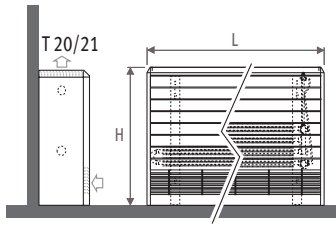

Maxi_Напольная модель FT_с верхней и передней решеткой

Стандартная поставка

- цвет 201, 233 или 001
- теплообменник Low-H₂O тип 20 или Twin тип 21
- настенные кронштейны
- кожух в комплекте, правое подключение (70)
- крепежный комплект
- удлиненный воздушный клапан 1/8"
- заглушка 1/2"

Соединения

1. стандартное подключение: нижний правый край 70, для левого положения добавьте 20
   - для дополнительного верхнего вентиля добавьте к коду /30 (верхний левый) или /60 (верхний правый)
   - для дистанционно управляемого вентиля: добавьте к коду /00
2. Пример: MAXW. 044 063 20.xxx/FT/60