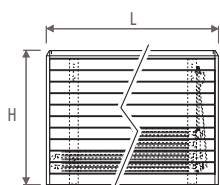

H	ТИП 10	код								тип	цвет	модель	подкл.					
		L 063	083	103	123	143	163	183	203									
КОД ЗАКАЗА: MAXW. 044 063 10.xxx/WT/70																		
044	75/65/20	637	840	1042	1244	1447	1649	1851	2054	ТИП 11	L 063	083	103	123	143	163	183	203
	95/85/20	1017	1341	1664	1986	2311	2633	2956	3280									
	ст. цвет €	273,60	298,80	322,30	342,10	384,30	414,90	435,40	456,50	ст. цвет €	331,60	369,50	403,40	431,30	481,30	528,80	558,00	587,60
	другие €	302,00	328,70	353,70	374,90	419,90	452,00	474,00	496,60	другие €	360,00	399,40	434,80	464,10	516,90	565,90	596,60	627,70
059	75/65/20	732	965	1197	1429	1662	1894	2127	2359	75/65/20	935	1231	1528	1825	2121	2418	2715	3011
	95/85/20	1163	1534	1902	2271	2641	3010	3381	3749	95/85/20	1516	1996	2478	2960	3440	3921	4403	4883
	ст. цвет €	300,90	329,10	355,00	377,40	425,70	459,70	483,10	506,40	ст. цвет €	358,90	399,80	436,10	466,60	522,80	573,60	605,70	637,50
	другие €	332,80	362,90	390,60	414,90	466,70	502,60	527,90	553,00	другие €	390,80	433,60	471,70	504,10	563,80	616,50	650,50	684,10
074	75/65/20	805	1060	1316	1572	1827	2083	2338	2594	75/65/20	1025	1350	1675	2000	2325	2651	2976	3301
	95/85/20	1273	1677	2082	2487	2890	3295	3698	4103	95/85/20	1662	2189	2716	3242	3769	4298	4825	5352
	ст. цвет €	327,50	358,30	386,80	412,10	466,90	503,40	529,20	554,80	ст. цвет €	385,50	429,00	467,90	501,30	564,00	617,30	651,70	686,00
	другие €	362,90	395,90	426,70	454,40	513,20	552,10	580,20	608,00	другие €	420,90	466,60	507,80	543,60	610,30	666,00	702,70	739,20

Стандартная поставка

- цвет 201, 233 или 001
- теплообменник Low-H₂O тип 15 или Twin тип 16
- настенные кронштейны
- кожух в комплекте, правое подключение (70)
- крепежный комплект
- удлиненный воздушный клапан 1/8"
- заглушка 1/2"

Соединения

1. стандартное подключение: нижний правый край 70, для левого положения добавьте 20
   - для дополнительного верхнего вентиля добавьте к коду /30 (верхний левый) или /60 (верхний правый)
   - для дистанционно управляемого вентиля: добавьте к коду /00
2. Пример: MAXW. 044 063 15.xxx/WT/60