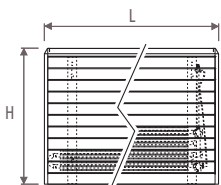

Maxi_Настенная модель WT_с верхней решеткой

Стандартная поставка

- цвет 201, 233 или 001
- теплообменник Low-H₂O тип 10 или Twin тип 11
- настенные кронштейны
- кожух в комплекте, правое подключение (70)
- крепежный комплект
- удлиненный воздушный клапан 1/8"
- заглушка 1/2"

Соединения

1. стандартное подключение: нижний правый край 70, для левого положения добавьте 20
   - для дополнительного верхнего вентиля добавьте к коду /30 (верхний левый) или /60 (верхний правый)
   - для дистанционно управляемого вентиля: добавьте к коду /00
2. Пример: MAXW. 044 063 10.xxx/WT/60