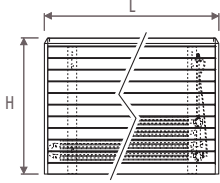

Maxi_Настенная модель WT_с верхней решеткой

Стандартная поставка

- цвет 201, 233 или 001
- теплообменник Low-H₂O тип 20 или Twin тип 21
- настенные кронштейны
- кожух в комплекте, правое подключение (70)
- крепежный комплект
- удлиненный воздушный клапан 1/8"
- заглушка 1/2"

Соединения

1. стандартное подключение: нижний правый край 70, для левого положения добавьте 20
   - для дополнительного верхнего вентиля добавьте к коду /30 (верхний левый) или /60 (верхний правый)
   - для дистанционно управляемого вентиля: добавьте к коду /00
2. Пример: MAXW. 044 063 20.xxx/WT/60