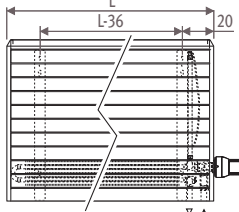

Maxi_Размеры

LOW H₂O 30
ГАРАНТИЯ 30 ЛЕТ

CE

MAXW_Maxi

WT - Wall Top grille
настенный,
решетка сверху

WF - Wall Front grille
настенный,
фронтальная решетка

FT - Floor Top grille
напольный,
решетка сверху

FF - Floor Front grille
напольный,
фронтальная решетка