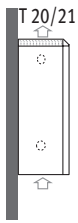

Maxi_Настенная модель WT_с верхней решеткой