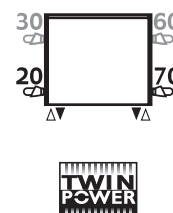

Напольная модель FT_тип 15 / 16

H	ТИП 15	код								тип	цвет	модель	подкл.					
		L 063	083	103	123	143	163	183	203									
КОД ЗАКАЗА: MAXW. 044 063 15.xxx/FT/70																		
044	75/65/20	790	1041	1292	1543	1794	2045	2295	2546	ТИП 16	L 063	083	103	123	143	163	183	203
	95/85/20	1264	1666	2067	2469	2871	3272	3672	4074	75/65/20	864	1138	1412	1686	1960	2235	2509	2783
	ст. цвет €	301,80	333,90	362,30	388,40	434,40	475,20	501,40	542,30	95/85/20	1410	1857	2304	2751	3198	3647	4094	4541
	другие €	332,00	365,60	395,40	423,10	471,80	514,10	541,70	584,10	ст. цвет €	372,30	422,20	466,20	504,40	562,20	627,20	666,40	732,40
										другие €	402,50	453,90	499,30	539,10	599,60	666,10	706,70	774,20
059	75/65/20	970	1278	1586	1894	2202	2510	2818	3126	75/65/20	1056	1391	1726	2061	2396	2731	3067	3402
	95/85/20	1543	2033	2523	3013	3503	3993	4483	4973	95/85/20	1727	2275	2823	3371	3919	4466	5016	5564
	ст. цвет €	330,10	364,80	396,00	424,50	477,40	520,40	549,30	593,20	ст. цвет €	400,70	453,10	500,00	540,40	605,20	672,40	714,40	783,20
	другие €	363,90	400,50	433,50	464,00	520,20	565,10	595,90	641,70	другие €	434,50	488,80	537,50	579,90	648,00	717,10	761,00	831,70
074	75/65/20	1097	1446	1794	2142	2491	2839	3187	3536	75/65/20	1225	1613	2002	2391	2779	3168	3557	3946
	95/85/20	1735	2287	2837	3387	3939	4489	5040	5592	95/85/20	2007	2643	3281	3918	4554	5192	5829	6467
	ст. цвет €	357,50	394,80	429,20	460,20	519,30	565,30	596,90	643,00	ст. цвет €	428,10	483,20	533,10	576,10	647,10	717,30	761,90	833,10
	другие €	394,90	434,40	471,20	504,50	567,60	615,90	649,80	698,10	другие €	465,50	522,80	575,10	620,40	695,40	767,90	814,80	888,20