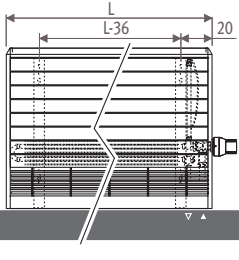

Maxi_Размеры

LOW H₂O 30
ГАРАНТИЯ 30 ЛЕТ

CE

MAXW_Maxi

WT - Wall Top grille
настенный,
решетка сверху

WF - Wall Front grille
настенный,
фронтальная решетка

FT - Floor Top grille
напольный,
решетка сверху

FF - Floor Front grille
напольный,
фронтальная решетка

Размеры в см

Тип	B	d	h/min*
10-11	13	5.3	10
15-16	18	7.8	12
20-21	23	10.3	15

* Уменьшение размеров может привести к снижению теплоотдачи.

Подсоединения

Вентиль Jaga - подсоединение к стене _____

Вентиль Jaga - подсоединение в пол _____