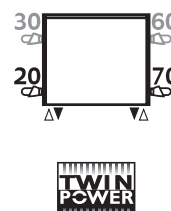

Настенная модель WT_тип 15 / 16

H	ТИП 15	код								тип	цвет	модель	подкл.					
		L 063	083	103	123	143	163	183	203									
КОД ЗАКАЗА: MAXW. 044 063 15.xxx/WT/70																		
044	75/65/20	1034	1362	1690	2018	2346	2674	3003	3331	ТИП 16	L 063	083	103	123	143	163	183	203
	95/85/20	1645	2167	2689	3211	3732	4254	4778	5299									
	ст. цвет €	296,40	328,70	358,50	384,90	432,10	473,00	499,90	541,50	ст. цвет €	366,90	417,00	462,40	500,90	559,90	625,00	664,90	731,60
	другие €	325,70	359,60	391,10	419,10	469,10	511,60	540,10	583,20	другие €	396,20	447,90	495,00	535,10	596,90	663,60	705,10	773,30
059	75/65/20	1169	1541	1912	2283	2655	3026	3397	3768	75/65/20	1300	1713	2126	2539	2952	3364	3777	4190
	95/85/20	1849	2437	3024	3610	4198	4785	5372	5959	95/85/20	2130	2807	3484	4161	4838	5513	6190	6866
	ст. цвет €	324,40	360,00	391,90	420,70	474,90	518,70	548,30	592,30	ст. цвет €	395,00	448,30	495,90	536,60	602,70	670,70	713,40	782,30
	другие €	357,30	394,90	428,80	459,70	517,40	563,20	594,80	640,70	другие €	427,90	483,20	532,80	575,60	645,20	715,20	759,90	830,70
074	75/65/20	1266	1668	2070	2472	2874	3276	3678	4080	75/65/20	1466	1932	2397	2862	3328	3793	4259	4724
	95/85/20	1991	2623	3255	3887	4519	5151	5783	6415	95/85/20	2407	3172	3936	4700	5465	6228	6994	7757
	ст. цвет €	352,30	389,90	424,80	456,70	516,90	563,30	595,50	642,40	ст. цвет €	422,90	478,30	528,70	572,60	644,70	715,30	760,50	832,50
	другие €	388,90	428,90	466,00	500,40	564,80	613,70	648,20	697,40	другие €	459,50	517,30	569,90	616,30	692,60	765,70	813,20	887,50