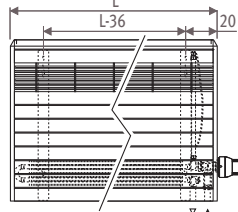

Maxi_Размеры

LOW H₂O 30
ГАРАНТИЯ 30 ЛЕТ

CE

MAXW_Maxi

WT - Wall Top grille
настенный,
решетка сверху

WF - Wall Front grille
настенный,
фронтальная решетка

FT - Floor Top grille
напольный,
решетка сверху

FF - Floor Front grille
напольный,
фронтальная решетка