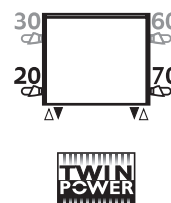

Соединения

- стандартное подключение: нижний правый край 70, для левого положения добавьте 20
 - для дополнительного верхнего вентиля добавьте к коду /30 (верхний левый) или /60 (верхний правый)
 - для дистанционно управляемого вентиля: добавьте к коду /00
- Пример: MAXW. 044 063 10.xxx/WT/60