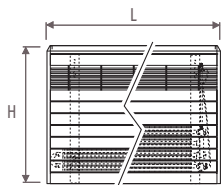

Maxi_Настенная модель WF_с передней решеткой

Стандартная поставка

- цвет 201, 233 или 001
- теплообменник Low-H₂O тип 10 или Twin тип 11
- настенные кронштейны
- кожух в комплекте, правое подключение (70)
- крепежный комплект
- удлиненный воздушный клапан 1/8"
- заглушка 1/2"

Соединения

1. стандартное подключение: нижний правый край 70, для левого положения добавьте 20
   - для дополнительного верхнего вентиля добавьте к коду /30 (верхний левый) или /60 (верхний правый)
   - для дистанционно управляемого вентиля: добавьте к коду /00
2. Пример: MAXW. 044 063 10.xxx/WF/60