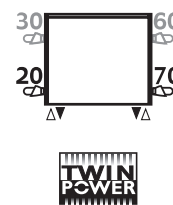

Maxi_Напольная модель FT_с верхней и передней решеткой

Стандартная поставка

- цвет 201, 233 или 001
- теплообменник Low-H₂O тип 10 или Twin тип 11
- настенные кронштейны
- кожух в комплекте, правое подключение (70)
- крепежный комплект
- удлиненный воздушный клапан 1/8"
- заглушка 1/2"

Соединения

1. стандартное подключение: нижний правый край 70, для левого положения добавьте 20
   - для дополнительного верхнего вентиля добавьте к коду /30 (верхний левый) или /60 (верхний правый)
   - для дистанционно управляемого вентиля: добавьте к коду /00
2. Пример: MAXW. 044 063 10.xxx/FT/60

Напольная модель FT_тип 10 / 11