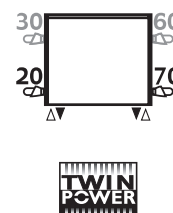

Напольная модель FF_тип 15 / 16

		код		высота	длина	тип	цвет	модель	подкл.	
		КОД ЗАКАЗА: MAXW.		044	063	15.	xxx	/FF	/70	
H	ТИП 15	L	063	083	103	123	143	163	183	203
044	75/65/20	585	771	957	1143	1329	1514	1700	1886	
	95/85/20	940	1239	1537	1836	2135	2432	2731	3030	
	ст. цвет €	324,40	356,40	385,50	411,20	459,20	500,20	526,70	567,90	
	другие €	358,00	391,40	422,10	449,40	500,30	542,90	570,80	613,60	
059	75/65/20	801	1056	1310	1564	1819	2073	2327	2582	
	95/85/20	1280	1687	2093	2498	2906	3311	3717	4124	
	ст. цвет €	352,70	387,40	419,00	447,10	502,00	545,60	574,70	618,80	
	другие €	389,90	426,50	460,00	490,00	548,60	594,10	625,10	671,20	
074	75/65/20	951	1252	1554	1856	2157	2459	2761	3063	
	95/85/20	1510	1988	2467	2947	3425	3904	4384	4863	
	ст. цвет €	380,60	417,80	452,20	482,80	544,20	590,20	621,80	668,40	
	другие €	421,40	460,90	497,60	530,50	596,30	644,60	678,50	727,40