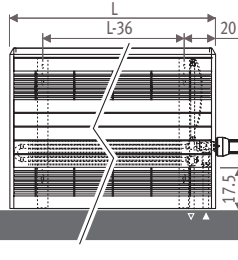

Maxi_Размеры

LOW H₂O 30
ГАРАНТИЯ 30 ЛЕТ

CE

MAXW_Maxi

WT - Wall Top grille
настенный,
решетка сверху

WF - Wall Front grille
настенный,
фронтальная решетка

FT - Floor Top grille
напольный,
решетка сверху

FF - Floor Front grille
напольный,
фронтальная решетка

Размеры в см

Тип	B	d	h/min*
10-11	13	5.3	10
15-16	18	7.8	12
20-21	23	10.3	15

* Уменьшение размеров может привести к снижению теплоотдачи.

Подсоединения

Вентиль Jaga - подсоединение к стене _____

Вентиль Jaga - подсоединение в пол _____