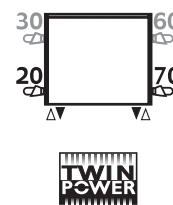

Напольная модель FF_тип 10 / 11

		код		высота	длина	тип	цвет	модель	подкл.	
		КОД ЗАКАЗА: MAXW.		044	063	10.	xxx	/FF	/70	
H	ТИП 10	L	063	083	103	123	143	163	183	203
044	75/65/20	401	528	655	782	909	1037	1164	1291	
	95/85/20	645	850	1054	1258	1463	1669	1873	2078	
	ст. цвет €	299,60	324,60	346,90	366,40	407,70	438,30	458,00	478,30	
	другие €	331,90	358,30	381,90	402,90	446,90	478,90	500,00	521,60	
059	75/65/20	557	734	911	1088	1265	1442	1619	1795	
	95/85/20	892	1176	1459	1743	2026	2310	2593	2875	
	ст. цвет €	327,00	354,40	379,50	401,70	449,70	483,00	505,30	528,30	
	другие €	362,80	391,90	418,90	442,90	494,20	529,30	553,30	578,20	
074	75/65/20	672	885	1098	1311	1524	1738	1951	2164	
	95/85/20	1071	1411	1750	2090	2430	2771	3110	3450	
	ст. цвет €	353,70	383,80	411,40	436,10	490,60	526,40	551,70	577,10	
	другие €	393,00	425,30	455,00	481,90	540,50	578,50	606,00	633,60	