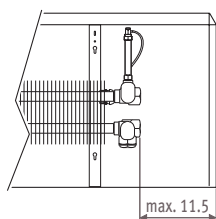

Тип	d	A
10-11	5.3	2.9
15-16	7.8	5.3
20-21	10.3	7.9