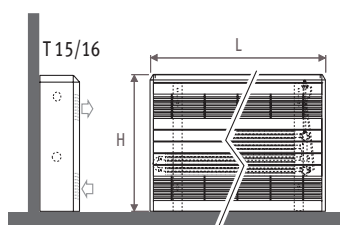

Напольная модель FF_тип 10 / 11

		код		высота	длина	тип	цвет	модель	подкл.	
		КОД ЗАКАЗА: MAXW.		044	063	10.	xxx	/FF	/70	
H	ТИП 10	L	063	083	103	123	143	163	183	203
044	75/65/20	401	528	655	782	909	1037	1164	1291	
	95/85/20	645	850	1054	1258	1463	1669	1873	2078	
	ст. цвет €	299,60	324,60	346,90	366,40	407,70	438,30	458,00	478,30	
	другие €	331,90	358,30	381,90	402,90	446,90	478,90	500,00	521,60	
059	75/65/20	557	734	911	1088	1265	1442	1619	1795	
	95/85/20	892	1176	1459	1743	2026	2310	2593	2875	
	ст. цвет €	327,00	354,40	379,50	401,70	449,70	483,00	505,30	528,30	
	другие €	362,80	391,90	418,90	442,90	494,20	529,30	553,30	578,20	
074	75/65/20	672	885	1098	1311	1524	1738	1951	2164	
	95/85/20	1071	1411	1750	2090	2430	2771	3110	3450	
	ст. цвет €	353,70	383,80	411,40	436,10	490,60	526,40	551,70	577,10	
	другие €	393,00	425,30	455,00	481,90	540,50	578,50	606,00	633,60	

Стандартная поставка

- цвет 201, 233 или 001
- теплообменник Low-H₂O тип 15 или Twin тип 16
- настенные кронштейны
- кожух в комплекте, правое подключение (70)
- крепежный комплект
- удлиненный воздушный клапан 1/8"
- заглушка 1/2"

Соединения

1. стандартное подключение: нижний правый край 70, для левого положения добавьте 20
   - для дополнительного верхнего вентиля добавьте к коду /30 (верхний левый) или /60 (верхний правый)
   - для дистанционно управляемого вентиля: добавьте к коду /00
2. Пример: MAXW. 044 063 15.xxx/FF/60