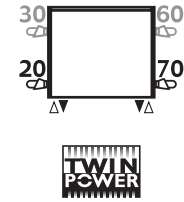

Напольная модель FF_тип 20 / 21

H	ТИП 20	код								ТИП 21	L	высота								тип	цвет	модель	подкл.																
		063	083	103	123	143	163	183	203			063	083	103	123	143	163	183	203																				
КОД ЗАКАЗА: MAXW.																				044	063	20.	xxx	/FF	/70														
044	75/65/20	748	986	1223	1460	1698	1935	2173	2410	75/65/20	1053	1387	1721	2055	2389	2724	3058	3392	20.	xxx	/FF	/70																	
	95/85/20	1202	1584	1965	2346	2728	3109	3491	3872	95/85/20	1728	2276	2824	3372	3920	4470	5018	5566																					
	ст. цвет €	349,80	389,70	426,40	457,80	527,30	579,50	612,50	645,00	ст. цвет €	442,70	502,70	557,40	603,20	700,20	779,50	828,00	876,90																					
	другие €	384,60	426,20	464,50	497,60	570,20	624,10	658,70	692,90	другие €	481,20	543,30	600,10	647,80	748,80	830,10	880,60	931,60																					
059	75/65/20	1020	1344	1668	1992	2316	2640	2964	3287	75/65/20	1291	1700	2110	2520	2929	3339	3749	4159																					
	95/85/20	1629	2146	2664	3181	3698	4216	4733	5249	95/85/20	2127	2801	3476	4152	4826	5501	6177	6852																					
	ст. цвет €	378,00	420,70	460,00	493,70	570,00	624,90	660,10	695,90	ст. цвет €	471,70	534,60	591,70	639,80	743,90	825,80	876,70	927,90																					
	другие €	416,50	461,30	502,70	538,30	618,60	675,50	712,70	750,60	другие €	513,90	579,40	638,80	689,40	798,10	882,50	935,70	989,40																					
074	75/65/20	1209	1592	1976	2360	2743	3127	3511	3894	75/65/20	1291	1700	2110	2520	2929	3339	3749	4159																					
	95/85/20	1920	2528	3137	3747	4355	4965	5575	6183	95/85/20	2127	2801	3476	4152	4826	5501	6177	6852																					
	ст. цвет €	407,10	452,70	494,30	530,30	613,70	671,10	708,70	746,90	ст. цвет €	471,70	534,60	591,70	639,80	743,90	825,80	876,70	927,90																					
	другие €	449,30	497,50	541,40	579,90	667,90	727,80	767,70	808,40	другие €	513,90	579,40	638,80	689,40	798,10	882,50	935,70	989,40