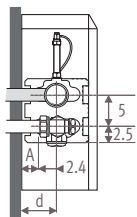

Maxi_Размеры

LOW H₂O 30
ГАРАНТИЯ 30 ЛЕТ

CE

MAXW_Maxi

WT - Wall Top grille
настенный,
решетка сверху

WF - Wall Front grille
настенный,
фронтальная решетка

FT - Floor Top grille
напольный,
решетка сверху

FF - Floor Front grille
напольный,
фронтальная решетка

Размеры в см

Тип	B	d	h/min*
10-11	13	5.3	10
15-16	18	7.8	12
20-21	23	10.3	15

* Уменьшение размеров может привести к снижению теплоотдачи.

Подсоединения

Вентиль Jaga - подсоединение к стене _____

Вентиль Jaga - подсоединение в пол _____