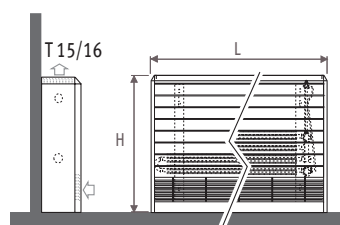

H	ТИП 10	код								тип	цвет	модель	подкл.					
		L 063	083	103	123	143	163	183	203									
КОД ЗАКАЗА: MAXW. 044 063 10.xxx/FT/70																		
044	75/65/20	511	673	835	997	1159	1321	1484	1646	ТИП 11	L 063	083	103	123	143	163	183	203
	95/85/20	820	1079	1339	1599	1859	2119	2380	2640	75/65/20	696	917	1138	1359	1580	1801	2022	2243
	ст. цвет €	278,80	303,80	326,40	345,80	386,60	417,10	436,90	457,10	95/85/20	1130	1489	1847	2206	2565	2924	3283	3641
	другие €	308,00	334,40	358,40	379,20	422,60	454,50	475,60	497,30	ст. цвет €	336,80	374,50	407,50	435,00	483,60	531,00	559,50	588,20
										другие €	366,00	405,10	439,50	468,40	519,60	568,40	598,20	628,40
059	75/65/20	637	840	1042	1244	1447	1649	1851	2054	75/65/20	828	1091	1354	1617	1880	2143	2406	2669
	95/85/20	1017	1341	1664	1986	2311	2633	2956	3280	95/85/20	1344	1771	2197	2624	3051	3478	3905	4331
	ст. цвет €	306,10	333,90	359,00	380,90	428,10	461,40	484,10	507,10	ст. цвет €	364,10	404,60	440,10	470,10	525,20	575,30	606,70	638,20
	другие €	338,80	368,40	395,20	419,00	469,40	504,60	529,00	553,90	другие €	396,80	439,10	476,30	508,20	566,50	618,50	651,60	685,00
074	75/65/20	732	965	1197	1429	1662	1894	2127	2359	75/65/20	935	1231	1528	1825	2121	2418	2715	3011
	95/85/20	1163	1534	1902	2271	2641	3010	3381	3749	95/85/20	1516	1996	2478	2960	3440	3921	4403	4883
	ст. цвет €	332,90	363,30	390,80	415,50	469,00	504,90	530,20	555,40	ст. цвет €	390,90	434,00	471,90	504,70	566,10	618,80	652,70	686,60
	другие €	369,00	401,70	431,30	458,30	515,70	553,80	581,30	608,70	другие €	427,00	472,40	512,40	547,50	612,80	667,70	703,80	739,90

Стандартная поставка

- цвет 201, 233 или 001
- теплообменник Low-H₂O тип 15 или Twin тип 16
- настенные кронштейны
- кожух в комплекте, правое подключение (70)
- крепежный комплект
- удлиненный воздушный клапан 1/8"
- заглушка 1/2"

Соединения

1. стандартное подключение: нижний правый край 70, для левого положения добавьте 20
   - для дополнительного верхнего вентиля добавьте к коду /30 (верхний левый) или /60 (верхний правый)
   - для дистанционно управляемого вентиля: добавьте к коду /00
2. Пример: MAXW. 044 063 15.xxx/FT/60