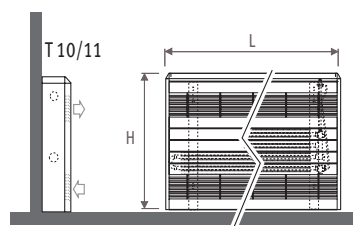

Maxi_Напольная модель FF_с двумя передними решетками

Стандартная поставка

- цвет 201, 233 или 001
- теплообменник Low-H₂O тип 10 или Twin тип 11
- настенные кронштейны
- кожух в комплекте, правое подключение (70)
- крепежный комплект
- удлиненный воздушный клапан 1/8"
- заглушка 1/2"

Соединения

1. стандартное подключение: нижний правый край 70, для левого положения добавьте 20
   - для дополнительного верхнего вентиля добавьте к коду /30 (верхний левый) или /60 (верхний правый)
   - для дистанционно управляемого вентиля: добавьте к коду /00
2. Пример: MAXW. 044 063 10.xxx/FF/60