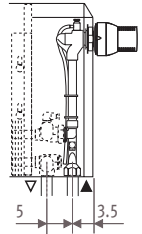

Maxi_Варианты

Верхний вентиль

При заказе верхнего вентиля добавьте к коду Maxi /30 (верхний левый) или /60 (верхний правый). Пример: MAXW.044 063 10.xxx/WF/60

КОД	Н кожух	€
Модель WF / WT:		
5090.1300300	44	36,85
5090.1300600	59	36,85
5090.1300900	74	36,85
Модель FF / FT:		
5090.1300100	44	36,85
5090.1300400	59	36,85
5090.1300700	74	36,85

Термостатическая головка не включена: см. комплекты соединений и вентиля на стр. 178-179.