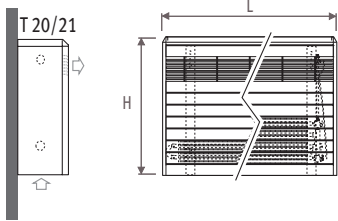

Maxi_Настенная модель WF_с передней решеткой

Стандартная поставка

- цвет 201, 233 или 001
- теплообменник Low-H₂O тип 20 или Twin тип 21
- настенные кронштейны
- кожух в комплекте, правое подключение (70)
- крепежный комплект
- удлиненный воздушный клапан 1/8"
- заглушка 1/2"

Соединения

1. стандартное подключение: нижний правый край 70, для левого положения добавьте 20
   - для дополнительного верхнего вентиля добавьте к коду /30 (верхний левый) или /60 (верхний правый)
   - для дистанционно управляемого вентиля: добавьте к коду /00
2. Пример: MAXW. 044 063 20.xxx/WF/60