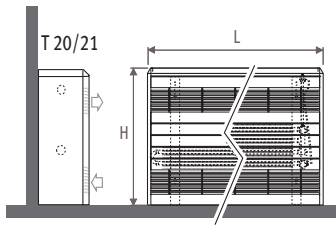

Maxi_Напольная модель FF_с двумя передними решетками

Стандартная поставка

- цвет 201, 233 или 001
- теплообменник Low-H₂O тип 20 или Twin тип 21
- настенные кронштейны
- кожух в комплекте, правое подключение (70)
- крепежный комплект
- удлиненный воздушный клапан 1/8"
- заглушка 1/2"

Соединения

1. стандартное подключение: нижний правый край 70, для левого положения добавьте 20
   - для дополнительного верхнего вентиля добавьте к коду /30 (верхний левый) или /60 (верхний правый)
   - для дистанционно управляемого вентиля: добавьте к коду /00
2. Пример: MAXW. 044 063 20.xxx/FF/60