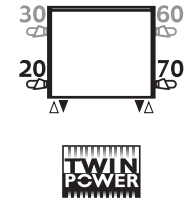

Напольная модель FT_тип 20 / 21

H	ТИП 20	L	код							тип	цвет	модель	подкл.						
			063	083	103	123	143	163	183					203					
КОД ЗАКАЗА: MAXW. 044 063 20.xxx/FT/70																			
044	75/65/20	1073	1413	1754	2095	2435	2776	3116	3457	ТИП 21	L	063	083	103	123	143	163	183	203
	95/85/20	1717	2261	2807	3352	3896	4442	4986	5531	75/65/20	1099	1447	1796	2145	2493	2842	3191	3540	
	ст. цвет €	325,50	365,00	400,60	432,20	498,90	550,60	582,90	615,20	95/85/20	1800	2370	2942	3514	4084	4656	5228	5799	
	другие €	356,60	397,80	434,90	468,20	537,50	590,90	624,80	658,60	ст. цвет €	390,10	446,90	498,00	541,70	629,10	705,20	750,80	796,20	
										другие €	421,20	479,70	532,30	577,70	667,70	745,50	792,70	839,60	
059	75/65/20	1314	1731	2148	2565	2982	3399	3816	4233	75/65/20	1377	1814	2251	2688	3125	3562	3999	4436	
	95/85/20	2091	2754	3417	4081	4744	5408	6071	6734	95/85/20	2266	2985	3704	4423	5142	5861	6580	7299	
	ст. цвет €	353,60	395,60	434,30	469,00	541,90	596,00	630,60	666,00	ст. цвет €	418,30	477,60	531,70	578,50	672,10	750,60	798,50	847,00	
	другие €	388,50	432,50	473,00	510,00	586,30	642,20	678,80	716,30	другие €	453,20	514,50	570,40	619,50	716,50	796,80	846,70	897,30	
074	75/65/20	1484	1956	2427	2898	3370	3841	4312	4783	75/65/20	1637	2156	2676	3196	3715	4235	4754	5274	
	95/85/20	2347	3093	3838	4583	5329	6074	6819	7564	95/85/20	2704	3562	4421	5280	6137	6996	7854	8713	
	ст. цвет €	382,40	427,30	468,60	505,40	585,30	642,30	679,80	717,40	ст. цвет €	447,00	509,20	566,00	614,90	715,50	797,00	847,80	898,40	
	другие €	421,00	468,30	511,90	551,20	635,20	694,70	734,40	774,40	другие €	485,60	550,20	609,30	660,70	765,40	849,40	902,40	955,40	

61

Maxi