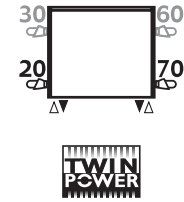

Настенная модель WF_тип 20 / 21

H	ТИП 20	код								ТИП 21	подкл.							
		L 063	083	103	123	143	163	183	203		L 063	083	103	123	143	163	183	203
КОД ЗАКАЗА: MAXW. 044 063 20.xxx/WF/70																		
044	75/65/20	1111	1464	1817	2170	2523	2875	3228	3581	75/65/20	1143	1506	1869	2232	2595	2958	3321	3684
	95/85/20	1774	2338	2901	3465	4029	4591	5155	5718	95/85/20	1876	2471	3067	3663	4258	4854	5450	6045
	ст. цвет €	344,20	384,90	422,40	453,60	524,90	577,50	611,00	644,40	ст. цвет €	408,80	466,80	519,80	563,10	655,10	732,10	778,90	825,40
	другие €	378,20	420,60	459,90	492,80	567,40	621,80	657,10	692,20	другие €	442,80	502,50	557,30	602,30	697,60	776,40	825,00	873,20
059	75/65/20	1300	1713	2126	2539	2952	3364	3777	4190	75/65/20	1401	1846	2291	2736	3181	3626	4070	4515
	95/85/20	2064	2720	3376	4031	4687	5341	5997	6653	95/85/20	2308	3041	3775	4508	5241	5974	6706	7439
	ст. цвет €	372,80	415,80	455,80	490,20	567,60	622,90	658,80	695,20	ст. цвет €	437,50	497,80	553,20	599,70	697,80	777,50	826,70	876,20
	другие €	410,50	455,70	497,80	534,30	615,80	673,30	711,20	749,80	другие €	475,20	537,70	595,20	643,80	746,00	827,90	879,10	930,80
074	75/65/20	1461	1925	2389	2853	3317	3781	4245	4708	75/65/20	1648	2171	2694	3217	3740	4263	4786	5310
	95/85/20	2306	3038	3770	4502	5235	5967	6699	7430	95/85/20	2726	3591	4457	5322	6187	7052	7917	8784
	ст. цвет €	401,90	447,50	489,90	527,30	611,30	669,10	707,80	746,10	ст. цвет €	466,50	529,40	587,30	636,80	741,50	823,80	875,80	927,10
	другие €	443,40	491,50	536,40	576,40	665,10	725,40	766,70	807,40	другие €	508,00	573,40	633,80	685,90	795,30	880,10	934,70	988,40

59

Maxi