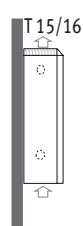

H	ТИП 10	код								тип	цвет	модель	подкл.					
		L 063	083	103	123	143	163	183	203									
КОД ЗАКАЗА: MAXW. 044 063 10.xxx/WT/70																		
044	75/65/20	637	840	1042	1244	1447	1649	1851	2054	ТИП 11	L 063	083	103	123	143	163	183	203
	95/85/20	1017	1341	1664	1986	2311	2633	2956	3280									
	ст. цвет €	273,60	298,80	322,30	342,10	384,30	414,90	435,40	456,50	ст. цвет €	331,60	369,50	403,40	431,30	481,30	528,80	558,00	587,60
	другие €	302,00	328,70	353,70	374,90	419,90	452,00	474,00	496,60	другие €	360,00	399,40	434,80	464,10	516,90	565,90	596,60	627,70
059	75/65/20	732	965	1197	1429	1662	1894	2127	2359	75/65/20	935	1231	1528	1825	2121	2418	2715	3011
	95/85/20	1163	1534	1902	2271	2641	3010	3381	3749	95/85/20	1516	1996	2478	2960	3440	3921	4403	4883
	ст. цвет €	300,90	329,10	355,00	377,40	425,70	459,70	483,10	506,40	ст. цвет €	358,90	399,80	436,10	466,60	522,80	573,60	605,70	637,50
	другие €	332,80	362,90	390,60	414,90	466,70	502,60	527,90	553,00	другие €	390,80	433,60	471,70	504,10	563,80	616,50	650,50	684,10
074	75/65/20	805	1060	1316	1572	1827	2083	2338	2594	75/65/20	1025	1350	1675	2000	2325	2651	2976	3301
	95/85/20	1273	1677	2082	2487	2890	3295	3698	4103	95/85/20	1662	2189	2716	3242	3769	4298	4825	5352
	ст. цвет €	327,50	358,30	386,80	412,10	466,90	503,40	529,20	554,80	ст. цвет €	385,50	429,00	467,90	501,30	564,00	617,30	651,70	686,00
	другие €	362,90	395,90	426,70	454,40	513,20	552,10	580,20	608,00	другие €	420,90	466,60	507,80	543,60	610,30	666,00	702,70	739,20

Стандартная поставка

- цвет 201, 233 или 001
- теплообменник Low-H₂O тип 15 или Twin тип 16
- настенные кронштейны
- кожух в комплекте, правое подключение (70)
- крепежный комплект
- удлиненный воздушный клапан 1/8"
- заглушка 1/2"

Соединения

1. стандартное подключение: нижний правый край 70, для левого положения добавьте 20
   - для дополнительного верхнего вентиля добавьте к коду /30 (верхний левый) или /60 (верхний правый)
   - для дистанционно управляемого вентиля: добавьте к коду /00
2. Пример: MAXW. 044 063 15.xxx/WT/60