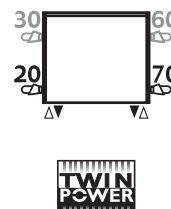

Настенная модель WF_тип 15 / 16

КОД ЗАКАЗА: MAXW.										код	высота	длина	тип	цвет	модель	подкл.		
										044	063	15.	xxx	/WF	/70			
H	ТИП 15	L 063	083	103	123	143	163	183	203	ТИП 16	L 063	083	103	123	143	163	183	203
044	75/65/20	834	1098	1363	1628	1892	2157	2422	2686	75/65/20	907	1195	1483	1771	2059	2347	2635	2923
	95/85/20	1332	1754	2177	2601	3022	3446	3869	4291	95/85/20	1481	1951	2421	2892	3362	3832	4302	4772
	ст. цвет €	319,00	351,50	381,50	407,40	456,70	498,20	525,20	567,30	ст. цвет €	389,50	439,80	485,40	523,40	584,50	650,20	690,20	757,40
	другие €	351,70	385,90	417,50	444,90	497,40	540,50	569,10	612,90	другие €	422,20	474,20	521,40	560,90	625,20	692,50	734,10	803,00
059	75/65/20	990	1304	1618	1932	2246	2561	2875	3189	75/65/20	1084	1429	1773	2117	2462	2806	3150	3494
	95/85/20	1572	2070	2569	3068	3566	4066	4565	5063	95/85/20	1774	2339	2902	3465	4029	4592	5155	5718
	ст. цвет €	347,40	382,60	414,90	443,70	499,60	543,80	573,30	618,10	ст. цвет €	418,00	470,90	518,90	559,60	627,40	695,80	738,40	808,10
	другие €	383,80	421,00	455,20	486,10	545,80	592,00	623,40	670,30	другие €	454,40	509,30	559,20	602,00	673,60	744,00	788,50	860,30
074	75/65/20	1100	1450	1799	2148	2498	2847	3196	3546	75/65/20	1244	1639	2034	2429	2824	3219	3614	4009
	95/85/20	1737	2289	2840	3391	3944	4495	5045	5598	95/85/20	2040	2688	3335	3983	4631	5279	5926	6574
	ст. цвет €	374,90	412,90	448,10	479,20	541,80	588,50	620,90	667,90	ст. цвет €	445,50	501,30	552,00	595,10	669,60	740,50	785,90	858,00
	другие €	414,90	455,30	492,90	526,30	593,50	642,60	677,40	726,80	другие €	485,50	543,70	596,80	642,20	721,30	794,60	842,40	916,90