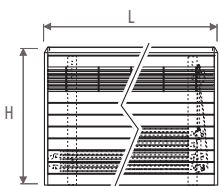

58

Настенная модель WF_тип 10 / 11

КОД ЗАКАЗА: MAXW.										код	высота	длина	тип	цвет	модель	подкл.		
										044	063	10.	xxx	/WF	/70			
H	ТИП 10	L 063	083	103	123	143	163	183	203	ТИП 11	L 063	083	103	123	143	163	183	203
044	75/65/20	557	734	911	1088	1265	1442	1619	1795	75/65/20	744	981	1217	1453	1690	1926	2162	2399
	95/85/20	892	1176	1459	1743	2026	2310	2593	2875	95/85/20	1208	1593	1976	2359	2744	3127	3510	3895
	ст. цвет €	294,00	319,80	342,80	363,00	405,70	436,60	457,10	477,70	ст. цвет €	352,00	390,50	423,90	452,20	502,70	550,50	579,70	608,80
	другие €	325,50	352,80	377,20	399,00	444,60	476,90	498,90	520,90	другие €	383,50	423,50	458,30	488,20	541,60	590,80	621,50	652,00
059	75/65/20	672	885	1098	1311	1524	1738	1951	2164	75/65/20	866	1141	1416	1691	1966	2241	2516	2791
	95/85/20	1071	1411	1750	2090	2430	2771	3110	3450	95/85/20	1405	1851	2297	2743	3189	3636	4082	4528
	ст. цвет €	321,50	349,50	375,30	398,00	447,20	480,90	504,30	527,50	ст. цвет €	379,50	420,20	456,40	487,20	544,30	594,80	626,90	658,60
	другие €	356,40	386,40	414,00	438,60	491,40	527,00	552,20	577,40	другие €	414,40	457,10	495,10	527,80	588,50	640,90	674,80	708,50
074	75/65/20	758	999	1240	1481	1722	1962	2203	2444	75/65/20	966	1272	1579	1886	2192	2499	2805	3112
	95/85/20	1203	1585	1967	2350	2732	3113	3495	3878	95/85/20	1567	2063	2561	3059	3555	4053	4549	5047
	ст. цвет €	348,10	378,90	407,10	432,60	488,00	524,20	550,40	576,30	ст. цвет €	406,10	449,60	488,20	521,80	585,10	638,10	672,90	707,50
	другие €	386,60	419,70	450,10	477,90	537,60	576,00	604,50	632,70	другие €	444,60	490,40	531,20	567,10	634,70	689,90	727,00	763,90