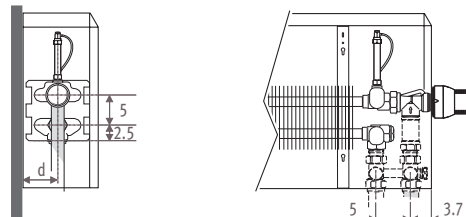

Maxi_Размеры

LOW H₂O 30
ГАРАНТИЯ 30 ЛЕТ

CE

MAXW_Maxi

WT - Wall Top grille
настенный,
решетка сверху

WF - Wall Front grille
настенный,
фронтальная решетка

FT - Floor Top grille
напольный,
решетка сверху

FF - Floor Front grille
напольный,
фронтальная решетка

Размеры в см

Тип	B	d	h/min*
10-11	13	5.3	10
15-16	18	7.8	12
20-21	23	10.3	15

* Уменьшение размеров может привести к снижению теплоотдачи.

Подсоединения

Вентиль Jaga - подсоединение к стене _____

Вентиль Jaga - подсоединение в пол _____