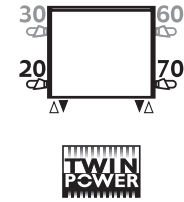

Соединения

- стандартное подключение: нижний правый край 70, для левого положения добавьте 20
 - для дополнительного верхнего вентиля добавьте к коду /30 (верхний левый) или /60 (верхний правый)
 - для дистанционно управляемого вентиля: добавьте к коду /00
- Пример: MAXW. 044 063 20.xxx/WT/60