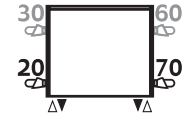

Соединения

Верхний вентиль: добавьте /30 (левый) или /60 (правый).
Пример: LINF. 035 050 20 xxx/60

Свободстоящая модель_тип 20

		КОД ЗАКАЗА: LINF. 020 050 20. xxx															
		код		высота		длина		тип		цвет							
H		050	060	070	080	090	100	110	120	140	160	180	200	220	240	260	280
020	75/65/20	632	758	885	1011	1138	1264	1390	1517	1770	2022	2275	2528	2781	3034	3286	3539
	95/85/20	1021	1224	1429	1633	1838	2042	2245	2450	2859	3266	3675	4083	4492	4901	5308	5716
	ст. цвет €	175,80	189,00	210,80	227,60	241,30	261,00	275,20	305,30	348,70	412,10	448,10	484,90	564,60	616,80	653,90	689,20
	другие €	208,80	224,30	247,60	267,70	283,80	305,00	321,20	354,10	402,00	476,50	519,70	563,90	659,40	718,60	761,90	802,90
035	75/65/20	879	1055	1231	1406	1582	1758	1934	2110	2461	2813	3164	3516	3868	4219	4571	4922
	95/85/20	1407	1689	1971	2251	2533	2815	3097	3378	3940	4504	5066	5630	6193	6755	7319	7881
	ст. цвет €	191,80	207,00	229,70	247,80	264,50	284,60	300,30	332,50	379,40	446,90	486,40	526,00	609,20	666,30	705,90	744,40
	другие €	230,70	249,20	273,80	295,90	316,40	338,30	356,80	391,80	445,00	525,60	573,90	622,30	723,20	788,60	835,90	881,50
050	75/65/20	1046	1255	1464	1673	1882	2091	2300	2509	2927	3346	3764	4182	4600	5018	5437	5855
	95/85/20	1660	1992	2324	2655	2987	3319	3651	3982	4646	5311	5974	6638	7301	7965	8630	9293
	ст. цвет €	207,40	223,50	248,30	267,60	285,00	305,90	323,50	359,00	408,70	481,00	522,80	565,00	651,70	713,40	756,50	797,60
	другие €	252,40	272,10	299,90	323,90	345,50	368,50	389,90	428,80	486,20	574,10	625,90	678,30	784,30	855,70	908,20	957,80

Свободстоящая модель Twin_тип 21

		КОД ЗАКАЗА: LINF. 035 050 21. xxx															
		код		высота		длина		тип		цвет							
H		050	060	070	080	090	100	110	120	140	160	180	200	220	240	260	280
035	75/65/20	907	1088	1269	1450	1632	1813	1994	2176	2538	2901	3263	3626	3989	4351	4714	5076
	95/85/20	1493	1791	2089	2387	2686	2984	3282	3582	4177	4775	5371	5968	6566	7162	7759	8355
	ст. цвет €	254,00	274,30	308,40	332,40	354,50	384,60	406,50	446,00	513,60	605,50	658,40	711,00	822,90	896,00	950,00	1002,90
	другие €	292,90	316,50	352,50	380,50	406,40	438,30	463,00	505,30	579,20	684,20	745,90	807,30	936,90	1018,30	1080,00	1140,00
050	75/65/20	1118	1342	1565	1789	2012	2236	2460	2683	3130	3578	4025	4472	4919	5366	5814	6261
	95/85/20	1843	2213	2580	2950	3317	3687	4056	4424	5160	5899	6636	7373	8110	8847	9586	10323
	ст. цвет €	269,70	290,90	327,00	352,30	375,10	406,10	429,90	472,70	543,00	639,80	694,90	750,20	865,60	943,30	1000,80	1056,30
	другие €	314,70	339,50	378,60	408,60	435,60	468,70	496,30	542,50	620,50	732,90	798,00	863,50	998,20	1085,60	1152,50	1216,50