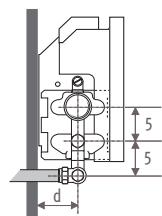

Linea Plus_Размеры

LOW
H₂O
ГАРАНТИЯ 30 ЛЕТ

LINW_Linea Plus Wall (Настенная)

Размеры в см

Тип	b	B	d	BS	h/min*
10-11	8.8	11.8	5.3	13	10
15-16	13.8	16.8	7.8	18	12
20-21	18.8	21.8	10.3	23	15

* Уменьшение размеров может привести к снижению теплоотдачи.

LINF_Linea Plus Freestanding (Свободстоящая)

Подсоединения

Узел Jaga Comar - подсоединение к стене

Узел Jaga Comar - подсоединение в пол

Вентили, предлагаемые Jaga, полностью скрыты в стандартном корпусе. Другие вентили могут быть частично видны. Подробная информация в разделе: Комплекты соединений и вентили.

Узел Jaga Pro - подсоединение к стене

Узел Jaga Pro - подсоединение в пол

Вентиль Jaga - подсоединение к стене

Вентиль Jaga - подсоединение в пол

Тип	d	A
10-11	5.3	2.9
15-16	7.8	5.3
20-21	10.3	7.9