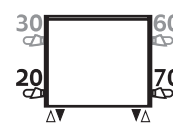

Настенная модель_тип 20

код высота длина тип цвет
КОД ЗАКАЗА: LINW. 020 050 20. xxx

H	L	050	060	070	080	090	100	110	120	140	160	180	200	220	240	260	280
020	75/65/20	697	836	976	1115	1255	1394	1533	1673	1952	2230	2509	2788	3067	3346	3624	3903
	95/85/20	1126	1350	1576	1801	2027	2252	2476	2702	3153	3602	4053	4503	4954	5405	5854	6304
	ст. цвет €	129,30	140,40	161,90	175,50	187,20	206,80	219,20	236,10	276,50	330,10	359,90	391,10	455,50	491,10	523,40	554,10
	другие €	150,20	162,40	185,40	200,70	213,80	234,80	248,50	267,00	310,30	370,30	404,00	440,00	512,50	552,30	588,60	622,60
035	75/65/20	901	1081	1261	1441	1621	1801	1981	2161	2521	2882	3242	3602	3962	4322	4683	5043
	95/85/20	1443	1731	2019	2307	2595	2884	3172	3460	4037	4615	5191	5767	6344	6920	7498	8075
	ст. цвет €	140,70	152,80	174,80	189,00	202,20	222,00	235,20	254,30	296,30	352,10	383,50	416,10	482,30	521,50	555,10	587,30
	другие €	165,20	179,00	202,60	218,90	234,10	255,60	270,40	291,10	337,00	400,00	436,30	474,30	549,50	593,60	631,80	668,10
050	75/65/20	1060	1272	1484	1696	1908	2120	2332	2544	2968	3392	3816	4240	4664	5088	5512	5936
	95/85/20	1682	2019	2355	2692	3028	3365	3701	4038	4711	5384	6057	6730	7403	8076	8749	9422
	ст. цвет €	151,50	164,00	187,00	201,90	215,40	235,60	249,90	271,30	314,80	373,00	405,50	439,50	507,40	549,70	585,10	618,60
	другие €	179,60	194,00	219,20	236,40	252,20	274,20	290,60	314,00	362,10	428,70	466,70	506,70	584,50	632,40	673,30	711,60
065	75/65/20	1196	1435	1674	1913	2152	2391	2630	2869	3347	3826	4304	4782	5260	5738	6217	6695
	95/85/20	1882	2259	2635	3011	3387	3763	4139	4516	5268	6022	6774	7526	8279	9031	9785	10537
	ст. цвет €	163,10	176,30	199,90	215,90	229,70	250,30	264,90	290,20	334,30	394,60	428,60	464,40	533,60	579,70	616,50	651,40
	другие €	195,00	210,30	236,30	255,30	271,50	294,10	310,90	339,20	388,10	458,00	498,10	540,80	620,60	673,20	716,20	756,50
095	75/65/20	---	1706	1991	2275	2560	2844	3128	3413	3982	---	---	---	---	---	---	---
	95/85/20	---	2639	3079	3519	3959	4399	4838	5279	6159	---	---	---	---	---	---	---
	ст. цвет €	---	193,80	218,10	235,90	251,10	275,10	291,80	319,80	368,10	---	---	---	---	---	---	---
	другие €	---	234,60	261,70	283,30	301,60	329,30	349,30	380,60	435,90	---	---	---	---	---	---	---

Настенная модель Twin_тип 21

код высота длина тип цвет
КОД ЗАКАЗА: LINW. 035 050 21. xxx