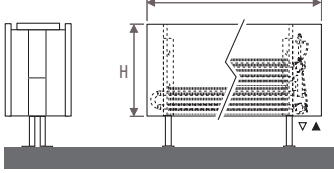

Linea Plus_Свободстоящая модель

T 20/21

Стандартная поставка тип 20

- цвет 133, 101 или 001
- теплообменник Low-H₂O тип 20
- кронштейны
- кожух в комплекте
- регулируемые ножки серого цвета
- угловой воздушный клапан 1/8"
- заглушка 1/2"

Стандартная поставка тип 21

- цвет 133, 101 или 001
- теплообменник Twin Low-H₂O тип 21
- кронштейны
- кожух в комплекте
- регулируемые ножки серого цвета
- удлиненный воздушный клапан 1/8"
- заглушка 1/2"

Соединения

Верхний вентиль: добавьте /30 (левый) или /60 (правый).
Пример: LINF. 035 050 20 xxx/60

Свободстоящая модель_тип 20

		КОД ЗАКАЗА: LINF. 020 050 20. xxx															
		код		высота		длина		тип		цвет							
H		050	060	070	080	090	100	110	120	140	160	180	200	220	240	260	280
020	75/65/20	632	758	885	1011	1138	1264	1390	1517	1770	2022	2275	2528	2781	3034	3286	3539
	95/85/20	1021	1224	1429	1633	1838	2042	2245	2450	2859	3266	3675	4083	4492	4901	5308	5716
	ст. цвет €	175,80	189,00	210,80	227,60	241,30	261,00	275,20	305,30	348,70	412,10	448,10	484,90	564,60	616,80	653,90	689,20
	другие €	208,80	224,30	247,60	267,70	283,80	305,00	321,20	354,10	402,00	476,50	519,70	563,90	659,40	718,60	761,90	802,90
035	75/65/20	879	1055	1231	1406	1582	1758	1934	2110	2461	2813	3164	3516	3868	4219	4571	4922
	95/85/20	1407	1689	1971	2251	2533	2815	3097	3378	3940	4504	5066	5630	6193	6755	7319	7881
	ст. цвет €	191,80	207,00	229,70	247,80	264,50	284,60	300,30	332,50	379,40	446,90	486,40	526,00	609,20	666,30	705,90	744,40
	другие €	230,70	249,20	273,80	295,90	316,40	338,30	356,80	391,80	445,00	525,60	573,90	622,30	723,20	788,60	835,90	881,50
050	75/65/20	1046	1255	1464	1673	1882	2091	2300	2509	2927	3346	3764	4182	4600	5018	5437	5855
	95/85/20	1660	1992	2324	2655	2987	3319	3651	3982	4646	5311	5974	6638	7301	7965	8630	9293
	ст. цвет €	207,40	223,50	248,30	267,60	285,00	305,90	323,50	359,00	408,70	481,00	522,80	565,00	651,70	713,40	756,50	797,60
	другие €	252,40	272,10	299,90	323,90	345,50	368,50	389,90	428,80	486,20	574,10	625,90	678,30	784,30	855,70	908,20	957,80

Свободстоящая модель Twin_тип 21

		КОД ЗАКАЗА: LINF. 035 050 21. xxx															
		код		высота		длина		тип		цвет							
H		050	060	070	080	090	100	110	120	140	160	180	200	220	240	260	280
035	75/65/20	907	1088	1269	1450	1632	1813	1994	2176	2538	2901	3263	3626	3989	4351	4714	5076
	95/85/20	1493	1791	2089	2387	2686	2984	3282	3582	4177	4775	5371	5968	6566	7162	7759	8355
	ст. цвет €	254,00	274,30	308,40	332,40	354,50	384,60	406,50	446,00	513,60	605,50	658,40	711,00	822,90	896,00	950,00	1002,90
	другие €	292,90	316,50	352,50	380,50	406,40	438,30	463,00	505,30	579,20	684,20	745,90	807,30	936,90	1018,30	1080,00	1140,00
050	75/65/20	1118	1342	1565	1789	2012	2236	2460	2683	3130	3578	4025	4472	4919	5366	5814	6261
	95/85/20	1843	2213	2580	2950	3317	3687	4056	4424	5160	5899	6636	7373	8110	8847	9586	10323
	ст. цвет €	269,70	290,90	327,00	352,30	375,10	406,10	429,90	472,70	543,00	639,80	694,90	750,20	865,60	943,30	1000,80	1056,30
	другие €	314,70	339,50	378,60	408,60	435,60	468,70	496,30	542,50	620,50	732,90	798,00	863,50	998,20	1085,60	1152,50	1216,50