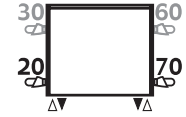

Соединения

Верхний вентиль: добавьте /30 (левый) или /60 (правый).
Пример: LINF. 035 050 10 xxx/60

Свободстоящая модель_тип 10

		КОД ЗАКАЗА: LINF.															
		код		высота		длина		тип		цвет							
		020		050		10.		xxx									
H	L	050	060	070	080	090	100	110	120	140	160	180	200	220	240	260	280
020	75/65/20	271	325	379	433	487	541	595	649	757	866	974	1082	1190	1298	1407	1515
	95/85/20	439	527	614	702	790	877	965	1052	1227	1404	1579	1754	1929	2104	2281	2456
	ст. цвет €	135,60	143,20	156,40	166,90	175,40	187,10	195,20	218,90	236,30	278,40	301,60	326,60	380,90	418,60	442,50	464,90
	другие €	163,40	172,80	187,30	200,40	211,20	224,20	233,80	260,10	281,20	333,80	363,20	395,50	464,40	508,30	537,90	565,60
035	75/65/20	392	470	548	626	705	783	861	940	1096	1253	1409	1566	1723	1879	2036	2192
	95/85/20	632	758	883	1009	1136	1262	1388	1515	1767	2020	2271	2524	2777	3029	3282	3533
	ст. цвет €	149,70	159,40	173,40	185,20	196,70	208,90	218,50	244,10	264,90	310,90	337,70	365,60	423,20	465,50	492,10	517,50
	другие €	182,90	195,30	211,20	226,30	241,30	255,10	267,10	295,20	321,60	380,10	414,80	451,20	525,40	575,20	608,80	641,00
050	75/65/20	483	580	676	773	869	966	1063	1159	1352	1546	1739	1932	2125	2318	2512	2705
	95/85/20	774	930	1083	1239	1393	1548	1704	1858	2167	2478	2787	3097	3406	3715	4026	4335
	ст. цвет €	162,40	173,00	189,10	202,20	214,40	227,30	238,80	266,90	290,40	341,50	370,50	401,00	462,10	508,20	538,30	566,40
	другие €	200,80	214,70	233,60	250,70	266,90	281,70	296,50	327,90	358,30	424,40	462,40	502,80	582,20	637,20	676,10	712,30

Свободстоящая модель Twin_тип 11

		КОД ЗАКАЗА: LINF.															
		код		высота		длина		тип		цвет							
		035		050		11.		xxx									
H	L	050	060	070	080	090	100	110	120	140	160	180	200	220	240	260	280
035	75/65/20	524	629	734	838	943	1048	1153	1258	1467	1677	1886	2096	2306	2515	2725	2934
	95/85/20	856	1028	1200	1370	1541	1713	1884	2056	2398	2741	3082	3426	3769	4110	4454	4795
	ст. цвет €	207,40	220,10	242,60	258,70	273,50	292,80	306,30	337,40	366,10	429,00	464,40	500,90	578,30	631,50	668,00	702,80
	другие €	240,60	256,00	280,40	299,80	318,10	339,00	354,90	388,50	422,80	498,20	541,50	586,50	680,50	741,20	784,70	826,30
050	75/65/20	625	750	875	1000	1125	1250	1375	1500	1750	2000	2250	2500	2750	3000	3250	3500
	95/85/20	1020	1224	1428	1632	1836	2040	2243	2447	2855	3263	3671	4079	4487	4895	5303	5711
	ст. цвет €	220,10	233,70	258,30	275,60	291,10	311,10	326,70	360,20	391,70	459,50	497,20	536,30	617,20	674,20	714,20	751,70
	другие €	258,50	275,40	302,80	324,10	343,60	365,50	384,40	421,20	459,60	542,40	589,10	638,10	737,30	803,20	852,00	897,60