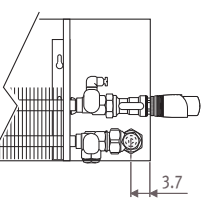

Вентиль Jaga - подсоединение к стене