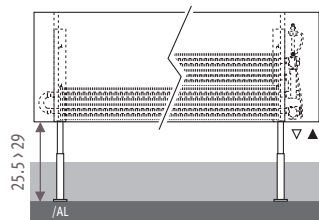

Держатель для калориметра

См. Специальная продукция.

Варианты DBE & Oxygen

DBE: самый компактный и мощный радиатор.

Oxygen: здоровое тепло и чистый воздух.

См. каталог "Top performers".

Выходные данные измерены в соответствии с нормой EN422 при температуре воды 75/65°C и комнатной температуре 20°C (ΔT=50).		Стр.
Комплекты соединений и вентили		163
Цвета		271
Детали		203
Специальная продукция		183
Техническая информация		239
Поправочный коэффициент		240
Описание изделий		246