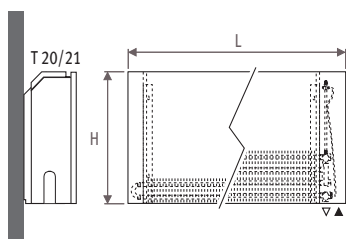

Linea Plus_Настенная модель

34

Стандартная поставка

- цвет 133, 101 или 001
- теплообменник Low-H₂O тип 20 или Twin тип 21
- настенные кронштейны
- кожух в комплекте
- крепежный комплект
- воздушный клапан 1/8": угловой (тип 20) или удлиненный (тип 21)
- заглушка 1/2"

Соединения

- стандартное подключение: нижнее левое или правое, положение вентиля 20 или 70
- для дополнительного верхнего вентиля добавьте к коду Linea Plus /30 (верхний левый) или /60 (верхний правый) пример: LINW. 035 050 20.xxx/60
- также возможна поставка вентиля с дистанционным управлением в стандартном кожухе

Настенная модель_тип 20

код высота длина тип цвет
КОД ЗАКАЗА: LINW. 020 050 20. xxx

H	L	050	060	070	080	090	100	110	120	140	160	180	200	220	240	260	280
020	75/65/20	697	836	976	1115	1255	1394	1533	1673	1952	2230	2509	2788	3067	3346	3624	3903
	95/85/20	1126	1350	1576	1801	2027	2252	2476	2702	3153	3602	4053	4503	4954	5405	5854	6304
	ст. цвет €	129,30	140,40	161,90	175,50	187,20	206,80	219,20	236,10	276,50	330,10	359,90	391,10	455,50	491,10	523,40	554,10
	другие €	150,20	162,40	185,40	200,70	213,80	234,80	248,50	267,00	310,30	370,30	404,00	440,00	512,50	552,30	588,60	622,60
035	75/65/20	901	1081	1261	1441	1621	1801	1981	2161	2521	2882	3242	3602	3962	4322	4683	5043
	95/85/20	1443	1731	2019	2307	2595	2884	3172	3460	4037	4615	5191	5767	6344	6920	7498	8075
	ст. цвет €	140,70	152,80	174,80	189,00	202,20	222,00	235,20	254,30	296,30	352,10	383,50	416,10	482,30	521,50	555,10	587,30
	другие €	165,20	179,00	202,60	218,90	234,10	255,60	270,40	291,10	337,00	400,00	436,30	474,30	549,50	593,60	631,80	668,10
050	75/65/20	1060	1272	1484	1696	1908	2120	2332	2544	2968	3392	3816	4240	4664	5088	5512	5936
	95/85/20	1682	2019	2355	2692	3028	3365	3701	4038	4711	5384	6057	6730	7403	8076	8749	9422
	ст. цвет €	151,50	164,00	187,00	201,90	215,40	235,60	249,90	271,30	314,80	373,00	405,50	439,50	507,40	549,70	585,10	618,60
	другие €	179,60	194,00	219,20	236,40	252,20	274,20	290,60	314,00	362,10	428,70	466,70	506,70	584,50	632,40	673,30	711,60
065	75/65/20	1196	1435	1674	1913	2152	2391	2630	2869	3347	3826	4304	4782	5260	5738	6217	6695
	95/85/20	1882	2259	2635	3011	3387	3763	4139	4516	5268	6022	6774	7526	8279	9031	9785	10537
	ст. цвет €	163,10	176,30	199,90	215,90	229,70	250,30	264,90	290,20	334,30	394,60	428,60	464,40	533,60	579,70	616,50	651,40
	другие €	195,00	210,30	236,30	255,30	271,50	294,10	310,90	339,20	388,10	458,00	498,10	540,80	620,60	673,20	716,20	756,50
095	75/65/20	---	1706	1991	2275	2560	2844	3128	3413	3982	---	---	---	---	---	---	---
	95/85/20	---	2639	3079	3519	3959	4399	4838	5279	6159	---	---	---	---	---	---	---
	ст. цвет €	---	193,80	218,10	235,90	251,10	275,10	291,80	319,80	368,10	---	---	---	---	---	---	---
	другие €	---	234,60	261,70	283,30	301,60	329,30	349,30	380,60	435,90	---	---	---	---	---	---	---

Настенная модель Twin_тип 21

код высота длина тип цвет
КОД ЗАКАЗА: LINW. 035 050 21. xxx