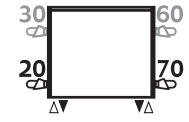

Настенная модель_тип 15

		КОД ЗАКАЗА: LINW.															
		код		высота		длина		тип		цвет							
		020		050		15.		xxx									
H	L	050	060	070	080	090	100	110	120	140	160	180	200	220	240	260	280
020	75/65/20	519	623	727	830	934	1038	1142	1246	1453	1661	1868	2076	2284	2491	2699	2906
	95/85/20	838	1006	1174	1340	1508	1676	1844	2012	2346	2682	3016	3352	3688	4022	4358	4692
	ст. цвет €	111,90	120,30	136,40	147,80	157,40	171,70	181,80	195,30	215,10	257,20	281,60	321,50	374,20	402,70	427,80	452,30
	другие €	131,40	140,80	157,90	171,10	182,10	197,40	208,50	223,60	246,00	293,80	322,20	366,40	427,20	459,40	487,90	515,90
035	75/65/20	659	790	922	1054	1185	1317	1449	1580	1844	2107	2371	2634	2897	3161	3424	3688
	95/85/20	1055	1264	1476	1687	1897	2108	2319	2529	2952	3372	3795	4216	4637	5060	5481	5903
	ст. цвет €	121,80	131,20	147,80	159,70	170,80	185,50	196,20	211,50	233,10	277,10	303,20	344,60	399,00	430,50	457,10	483,10
	другие €	144,60	155,50	173,30	187,40	200,50	216,40	228,50	245,30	270,40	321,20	352,10	398,60	461,90	497,90	528,50	558,70
050	75/65/20	767	920	1073	1226	1380	1533	1686	1840	2146	2453	2759	3066	3373	3679	3986	4292
	95/85/20	1217	1460	1703	1945	2190	2432	2675	2919	3405	3892	4378	4865	5352	5837	6324	6810
	ст. цвет €	131,30	141,10	158,70	171,30	182,80	197,80	209,60	227,00	249,90	296,60	323,70	366,30	422,60	457,00	485,20	512,60
	другие €	157,30	168,90	188,30	203,30	217,00	233,40	247,10	266,40	293,50	348,10	380,70	429,00	495,00	534,70	567,80	600,00
065	75/65/20	858	1029	1201	1372	1544	1715	1887	2058	2401	2744	3087	3430	3773	4116	4459	4802
	95/85/20	1349	1618	1888	2157	2428	2697	2967	3236	3775	4314	4854	5393	5932	6472	7011	7550
	ст. цвет €	141,30	151,80	170,10	183,80	195,50	210,90	223,00	243,50	267,10	315,80	344,40	388,80	446,40	483,80	513,50	542,20
	другие €	171,00	183,60	203,90	220,60	234,80	251,70	265,90	289,20	317,30	375,00	409,70	460,70	528,70	572,30	607,50	641,80
095	75/65/20	---	1210	1411	1613	1814	2016	2218	2419	2822	---	---	---	---	---	---	---
	95/85/20	---	1870	2180	2492	2803	3115	3427	3737	4360	---	---	---	---	---	---	---
	ст. цвет €	---	169,90	188,90	204,30	217,50	236,40	250,50	273,80	301,70	---	---	---	---	---	---	---
	другие €	---	208,70	230,00	249,30	265,70	287,80	305,00	331,50	365,90	---	---	---	---	---	---	---

Настенная модель Twin_тип 16