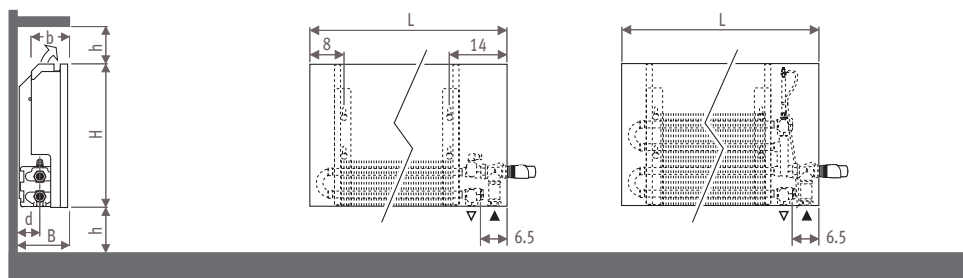

### LINW\_Linea Plus Wall (Настенная)

Размеры в см

Тип	b	B	d	BS	h/min*
10-11	8.8	11.8	5.3	13	10
15-16	13.8	16.8	7.8	18	12
20-21	18.8	21.8	10.3	23	15

\* Уменьшение размеров может привести к снижению теплоотдачи.