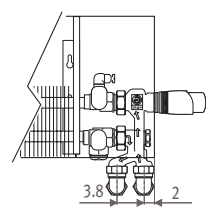

Узел Jaga Pro - подсоединение к стене