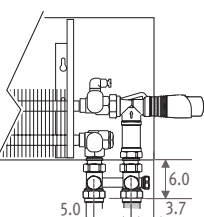

Вентиль Jaga - подсоединение в пол

Тип	d	A
10-11	5.3	2.9
15-16	7.8	5.3
20-21	10.3	7.9