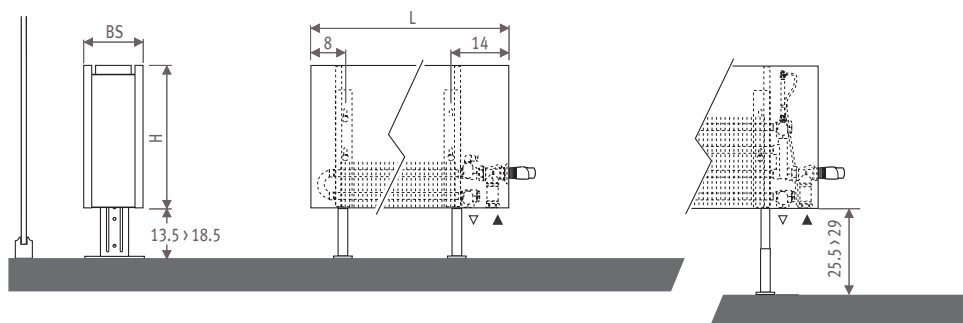

LINF_Linea Plus Freestanding (Свободстоящая)

Подсоединения

Узел Jaga Comar - подсоединение к стене

Узел Jaga Comar - подсоединение в пол

Вентили, предлагаемые Jaga, полностью скрыты в стандартном корпусе. Другие вентили могут быть частично видны. Подробная информация в разделе: Комплекты соединений и вентили.

Узел Jaga Pro - подсоединение к стене

Узел Jaga Pro - подсоединение в пол

Вентиль Jaga - подсоединение к стене

Вентиль Jaga - подсоединение в пол

Тип	d	A
10-11	5.3	2.9
15-16	7.8	5.3
20-21	10.3	7.9