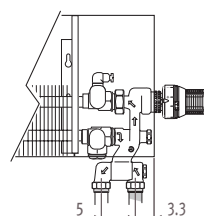

Узел Jaga Comar - подсоединение в пол

Вентили, предлагаемые Jaga, полностью скрыты в стандартном корпусе. Другие вентили могут быть частично видны. Подробная информация в разделе: Комплекты соединений и вентили.