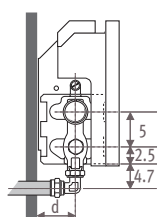

Узел Jaga Pro - подсоединение к стене