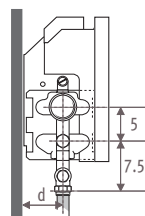

Узел Jaga Comar - подсоединение в пол

Вентили, предлагаемые Jaga, полностью скрыты в стандартном корпусе. Другие вентили могут быть частично видны. Подробная информация в разделе: Комплекты соединений и вентили.