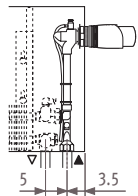

Верхний вентиль

(для всех настенных моделей)

При заказе варианта с расположением вентиля сверху, укажите вместе с кодом Linea Plus /30 (верхний левый) или /60 (верхний правый).

Пример: LINW. 035 050 10.xxx/60

КОД	Н кожух	€
5090.1300201 правый	35	36,85
5090.1300202 левый	35	36,85
5090.1300500 справа + слева	50	36,85
5090.1300800 справа + слева	65	36,85
5090.1301200 справа + слева	95	36,85

Термостатическая головка не включена: см. комплекты соединений и вентили на стр. 178-179.