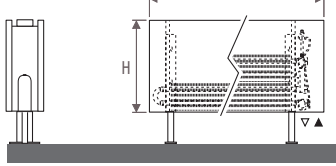

Linea Plus_Свободстоящая модель

T10/11

Стандартная поставка тип 10

- цвет 133, 101 или 001
- теплообменник Low-H₂O тип 10
- кронштейны
- кожух в комплекте
- регулируемые ножки серого цвета
- угловой воздушный клапан 1/8"
- заглушка 1/2"

Стандартная поставка тип 11

- цвет 133, 101 или 001
- теплообменник Twin Low-H₂O тип 11
- кронштейны
- кожух в комплекте
- регулируемые ножки серого цвета
- удлиненный воздушный клапан 1/8"
- заглушка 1/2"

Соединения

Верхний вентиль: добавьте /30 (левый) или /60 (правый).
Пример: LINF. 035 050 10 xxx/60

Свободстоящая модель_тип 10

		КОД ЗАКАЗА: LINF.															
		код		высота		длина		тип		цвет							
		020		050		10.		xxx									
H	L	050	060	070	080	090	100	110	120	140	160	180	200	220	240	260	280
020	75/65/20	271	325	379	433	487	541	595	649	757	866	974	1082	1190	1298	1407	1515
	95/85/20	439	527	614	702	790	877	965	1052	1227	1404	1579	1754	1929	2104	2281	2456
	ст. цвет €	135,60	143,20	156,40	166,90	175,40	187,10	195,20	218,90	236,30	278,40	301,60	326,60	380,90	418,60	442,50	464,90
	другие €	163,40	172,80	187,30	200,40	211,20	224,20	233,80	260,10	281,20	333,80	363,20	395,50	464,40	508,30	537,90	565,60
035	75/65/20	392	470	548	626	705	783	861	940	1096	1253	1409	1566	1723	1879	2036	2192
	95/85/20	632	758	883	1009	1136	1262	1388	1515	1767	2020	2271	2524	2777	3029	3282	3533
	ст. цвет €	149,70	159,40	173,40	185,20	196,70	208,90	218,50	244,10	264,90	310,90	337,70	365,60	423,20	465,50	492,10	517,50
	другие €	182,90	195,30	211,20	226,30	241,30	255,10	267,10	295,20	321,60	380,10	414,80	451,20	525,40	575,20	608,80	641,00
050	75/65/20	483	580	676	773	869	966	1063	1159	1352	1546	1739	1932	2125	2318	2512	2705
	95/85/20	774	930	1083	1239	1393	1548	1704	1858	2167	2478	2787	3097	3406	3715	4026	4335
	ст. цвет €	162,40	173,00	189,10	202,20	214,40	227,30	238,80	266,90	290,40	341,50	370,50	401,00	462,10	508,20	538,30	566,40
	другие €	200,80	214,70	233,60	250,70	266,90	281,70	296,50	327,90	358,30	424,40	462,40	502,80	582,20	637,20	676,10	712,30

Свободстоящая модель Twin_тип 11

		КОД ЗАКАЗА: LINF.															
		код		высота		длина		тип		цвет							
		035		050		11.		xxx									
H	L	050	060	070	080	090	100	110	120	140	160	180	200	220	240	260	280
035	75/65/20	524	629	734	838	943	1048	1153	1258	1467	1677	1886	2096	2306	2515	2725	2934
	95/85/20	856	1028	1200	1370	1541	1713	1884	2056	2398	2741	3082	3426	3769	4110	4454	4795
	ст. цвет €	207,40	220,10	242,60	258,70	273,50	292,80	306,30	337,40	366,10	429,00	464,40	500,90	578,30	631,50	668,00	702,80
	другие €	240,60	256,00	280,40	299,80	318,10	339,00	354,90	388,50	422,80	498,20	541,50	586,50	680,50	741,20	784,70	826,30
050	75/65/20	625	750	875	1000	1125	1250	1375	1500	1750	2000	2250	2500	2750	3000	3250	3500
	95/85/20	1020	1224	1428	1632	1836	2040	2243	2447	2855	3263	3671	4079	4487	4895	5303	5711
	ст. цвет €	220,10	233,70	258,30	275,60	291,10	311,10	326,70	360,20	391,70	459,50	497,20	536,30	617,20	674,20	714,20	751,70
	другие €	258,50	275,40	302,80	324,10	343,60	365,50	384,40	421,20	459,60	542,40	589,10	638,10	737,30	803,20	852,00	897,60