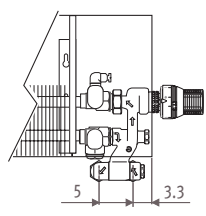

Linea Plus_Размеры

LOW
H₂O
ГАРАНТИЯ 30 ЛЕТ

LINW_Linea Plus Wall (Настенная)

Размеры в см

Тип	b	B	d	BS	h/min*
10-11	8.8	11.8	5.3	13	10
15-16	13.8	16.8	7.8	18	12
20-21	18.8	21.8	10.3	23	15

* Уменьшение размеров может привести к снижению теплоотдачи.

LINF_Linea Plus Freestanding (Свободстоящая)

Подсоединения

Узел Jaga Comar - подсоединение к стене

Узел Jaga Comar - подсоединение в пол

Вентили, предлагаемые Jaga, полностью скрыты в стандартном корпусе. Другие вентили могут быть частично видны. Подробная информация в разделе: Комплекты соединений и вентили.

Узел Jaga Pro - подсоединение к стене

Узел Jaga Pro - подсоединение в пол

Вентиль Jaga - подсоединение к стене

Вентиль Jaga - подсоединение в пол

Тип	d	A
10-11	5.3	2.9
15-16	7.8	5.3
20-21	10.3	7.9