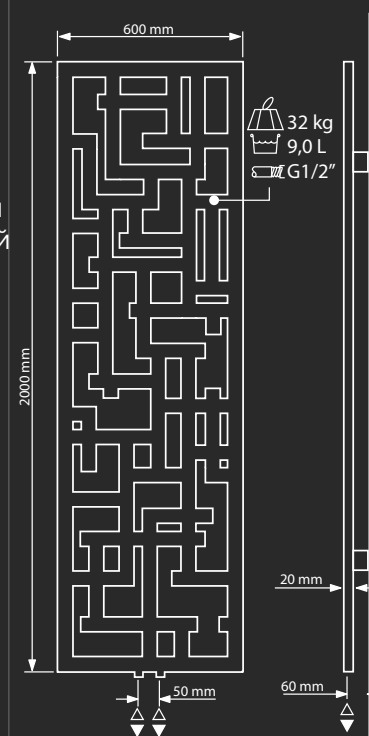

## Moon

Материал:	минеральный композит
Высота:	196 см
Длина:	50 см
Ширина:	6 см
Стандартные цвета:	RAL 7011 серо-стальной RAL 1013 жемчужно-белый RAL9005 насыщенный черный
Другие цвета:	большинство цветов RAL
Гидравлические соединения:	G1/2"
Соединение вентиля:	центральное соединение 50 mm
Теплоотдача:	896 Вт
Значение N:	1,20
Вес:	74 кг
Содержание воды:	2,5 л
Гарантия:	5 лет

## # Crossroads

Материал модели 1 (V1):	нержавеющая сталь
Материал модели 2 (V2):	сталь с покрытием
Высота:	200 см
Длина:	60 см
Ширина:	2 см
Цвета V2:	большинство цветов RAL
Гидравлические соединения:	G1/2"
Соединение вентиля:	центральное соединение 50 mm
Теплоотдача V1:	645 Вт
Теплоотдача V2:	989 Вт
Значение N V1:	1,26
Значение N V2:	1,23
Вес:	32 кг
Содержание воды:	9,0 л
Гарантия:	5 лет